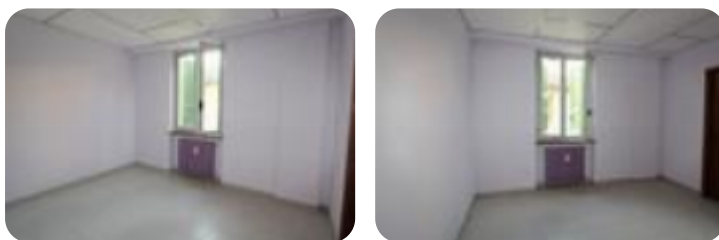

Questo immobile è esente da classe energetica

**COSA SAPERE DELL'IMMOBILE** Proponiamo in locazione uno spazio direzionale di circa 45 metri quadrati situato al primo piano di un edificio direzionale di tre piani. **DESCRIZIONE E PARTICOLARITÀ** La soluzione proposta in locazione dispone di una superficie calpestabile di circa 45 metri quadrati interamente disposta al piano primo comodamente raggiungibile anche tramite ascensore. L'ufficio si sviluppa due ampi locali provvisti di numerose finestre apribili necessarie per il ricircolo dell'aria. L'immobile è completo degli impianti elettrico, di illuminazione e di riscaldamento a radiatori; è inoltre presente un servizio igienico privato. **UBICAZIONE E CONTESTO** L'ufficio sorge nella zona residenziale del Comune di Orzinuovi e beneficia di circa una ventina di posti auto reperibili nelle immediate vicinanze.