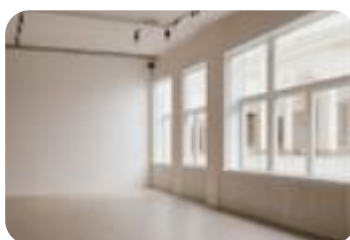

Rif.: 61028768

€ 1.500 / mese Negozio in affitto

Orzinuovi, Via Internazionale

Tipologia:	negozio
Superficie:	mq 150 ca.
Locali:	2
Sottotipologia:	negozio
Spese Annuë:	€ 0
Posti auto:	20

Questo immobile è esente da classe energetica

COSA SAPERE DELL'IMMOBILE Proponiamo in locazione uno spazio commerciale di circa 150 metri quadrati, situato al piano terra di un edificio di due piani. Le immagini sono state realizzate tramite l'uso dell'AI al solo scopo pubblicitario, pertanto le stesse non corrispondono alla realtà. **DESCRIZIONE E PARTICOLARITÀ** Il negozio proposto in locazione dispone di una superficie calpestabile di 150 metri quadrati. Gli ambienti risultano particolarmente luminosi grazie alla presenza di cinque vetrine con affaccio esterno. L'immobile è attualmente allo stato rustico e presenta la predisposizione per gli impianti elettrico, di illuminazione, di riscaldamento a termoconvettori e vi è la possibilità di realizzare una canna fumaria; inoltre completano la soluzione tre servizi igienici privati, di cui uno a norma disabili. **UBICAZIONE E CONTESTO** Il negozio si trova nel Comune di Orzinuovi e beneficia di una ventina di posti auto reperibili nelle immediate vicinanze.

Mapa

Scopri

Punta qui il tuo smartphone