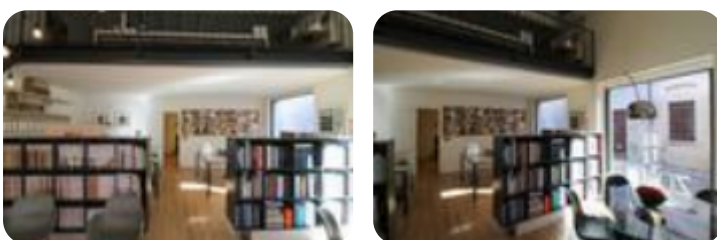

Rif.: 60960851

€ 1.000 / mese

Ufficio in affitto

Orzinuovi, via camillo benso di cavour

Tipologia:	ufficio
Superficie:	mq 70 ca.
Locali:	2
Sottotipologia:	ufficio
Spese Annuie:	€ 200
Posti auto:	15

Questo immobile è esente da classe energetica

COSA SAPERE DELL'IMMOBILE Proponiamo in locazione uno spazio direzionale di circa 70 metri quadrati con soppalco di ulteriori 30 metri quadrati. L'immobile sarà libero a partire da Settembre 2025. **DESCRIZIONE E PARTICOLARITÀ** La soluzione proposta in locazione dispone di una superficie calpestabile di complessivi 100 metri quadrati suddivisi in 70 metri quadrati al piano terra e 30 metri quadrati di soppalco. L'ufficio si sviluppa in due locali dotati complessivamente di tre vetrine con affaccio su strada che donano luminosità e visibilità dall'esterno. L'immobile è completo degli impianti elettrico, di illuminazione e di riscaldamento/condizionamento ad aria; è inoltre presente un servizio igienico privato con antibagno. Nel prezzo è incluso l'arredo attualmente presente all'interno del negozio. **UBICAZIONE E CONTESTO** Il locale sorge nella zona residenziale del Comune di Orzinuovi e beneficia di circa una quindicina di posti auto reperibili nelle immediate vicinanze.