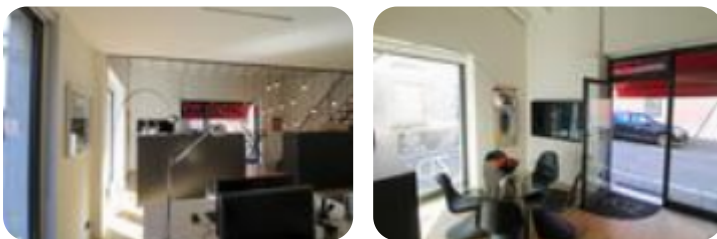

Rif.: 60960851

€ 1.000 / mese

Ufficio in affitto

Orzinuovi, via camillo benso di cavour

Tipologia:	ufficio
Superficie:	mq 70 ca.
Locali:	2
Sottotipologia:	ufficio
Spese Annuie:	€ 200
Posti auto:	15

Questo immobile è esente da classe energetica

COSA SAPERE DELL'IMMOBILE Proponiamo in locazione uno spazio direzionale di circa 70 metri quadrati con soppalco di ulteriori 30 metri quadrati. L'immobile sarà libero a partire da Settembre 2025. **DESCRIZIONE E PARTICOLARITÀ** La soluzione proposta in locazione dispone di una superficie calpestabile di complessivi 100 metri quadrati suddivisi in 70 metri quadrati al piano terra e 30 metri quadrati di soppalco. L'ufficio si sviluppa in due locali dotati complessivamente di tre vetrine con affaccio su strada che donano luminosità e visibilità dall'esterno. L'immobile è completo degli impianti elettrico, di illuminazione e di riscaldamento/condizionamento ad aria; è inoltre presente un servizio igienico privato con antibagno. Nel prezzo è incluso l'arredo attualmente presente all'interno del negozio. **UBICAZIONE E CONTESTO** Il locale sorge nella zona residenziale del Comune di Orzinuovi e beneficia di circa una quindicina di posti auto reperibili nelle immediate vicinanze.