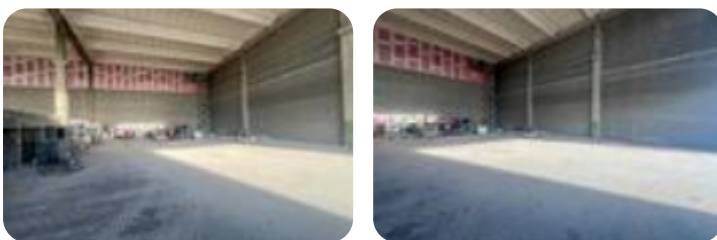

Rif.: 60950088

↓ € 2.100 / mese

€ 2.900 (-28%)

Capannone in affitto

Orzinuovi, Via Musletti

Tipologia:	capannone
Superficie:	mq 850 ca.
Locali:	1
Sottotipologia:	capannone
Spese Annue:	€ 0

Questo immobile è esente da classe energetica

COSA SAPERE DELL'IMMOBILE Proponiamo in locazione un capannone di circa 850 metri quadrati con area esclusiva di circa 800 metri quadrati. **DESCRIZIONE E PARTICOLARITÀ** La soluzione proposta in locazione dispone di una superficie calpestabile di circa 850 metri quadrati interamente disposta al piano terra. L'accesso al capannone avviene tramite un portone di 4 metri che si apre su di un vasto openspace interrotto da due file di pilastri portanti avente un'altezza massima sfruttabile di 12,5 metri (11 metri sotto trave). L'immobile verrà consegnato provvisto degli impianti elettrico e di illuminazione; nonché di un servizio igienico privato. **UBICAZIONE E CONTESTO** Il capannone sorge nella zona industriale di Ovanengo, frazione di Orzinuovi, e beneficia di un'ampia area esterna ad uso esclusivo di ulteriori 800 metri quadrati circa.