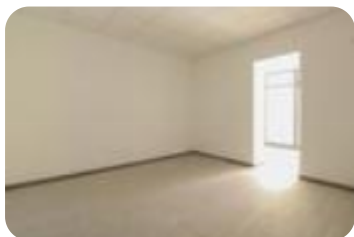

Rif.: 60942244

€ 42.000

Negoziò in vendita

Capriolo, Via V. Emanuele

Tipologia:	negoziò
Superficie:	mq 65 ca.
Locali:	2
Sottotipologia:	negoziò
Spese Annuè:	€ 300
Posti auto:	20

Questo immobile è esente da classe energetica

COSA SAPERE DELL'IMMOBILE Proponiamo in vendita un negoziò situato al piano terra, fronte strada di circa 65 metri quadrati. L'immobile è attualmente locato e viene venduto a reddito con percentuale di resa annua dell'8,5% annua. **DESCRIZIONE E PARTICOLARITÀ** Il negoziò che proponiamo in vendita dispone di una superficie commerciale di 65 metri quadrati circa distribuiti lungo un unico livello al piano terra. Internamente lo spazio è diviso in due ambienti molto luminosi grazie alle due ampie vetrine frontali. Il negoziò è completo di impianto elettrico, impianto di illuminazione e impianto di raffrescamento con aria caldo/freddo tramite split a parete. È presente inoltre un servizio igienico con finestra. **UBICAZIONE E CONTESTO** Il negoziò si trova all'interno di un complesso dotato di un comodo parcheggio a disco orario. La posizione dello stabile è primaria in quanto posta in adiacenza ad una rotatoria che smista il traffico verso la principale piazza del paese, in direzione del lago di Iseo, verso la Franciacorta ed infine conduce in provincia di Bergamo a Tagliuno e Castelli Calepio.