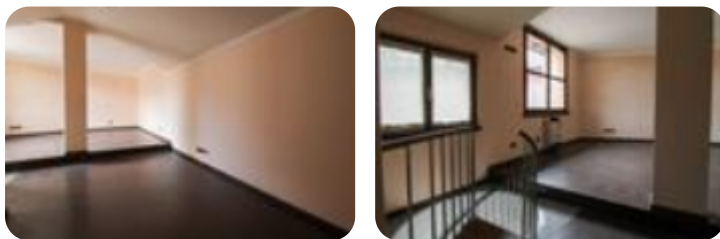

Rif.: 60925006

€ 550 / mese

Ufficio in affitto

Rudiano, Via Sacerdoti Grumelli

Tipologia:	ufficio
Superficie:	mq 80 ca.
Locali:	2
Sottotipologia:	ufficio
Spese Annuie:	€ 0

Questo immobile è esente da classe energetica

COSA SAPERE DELL'IMMOBILE Proponiamo in locazione un ufficio di circa 80 metri quadrati situato al piano terra e al piano primo di un edificio che si sviluppa su due livelli. **DESCRIZIONE E PARTICOLARITÀ** La soluzione proposta in locazione dispone di una superficie calpestabile di circa 80 metri quadrati disposti al piano terra e al piano primo, collegati tra di loro da una scala a chiocciola interna. Al piano terra l'ambiente è illuminato da un'ampia vetrina nella quale è stata inserita la porta d'ingresso, al piano primo troviamo invece alcune finestre apribili a svolgere la medesima funzione. L'immobile è completo degli impianti elettrico, di illuminazione e di riscaldamento con sistema fan coil; è inoltre presente un servizio igienico privato situato al piano primo. **UBICAZIONE E CONTESTO** L'ufficio sorge nella zona residenziale del Comune di Rudiano e beneficia di molta visibilità poiché posizionato fronte strada.