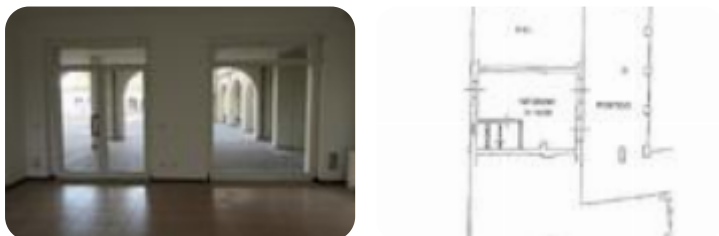

## € 550 / mese Ufficio in affitto

Chiari, Piazza Del Granaio

<b>Tipologia:</b>	ufficio
<b>Superficie:</b>	mq 50 ca.
<b>Locali:</b>	1
<b>Sottotipologia:</b>	ufficio
<b>Spese Annu:</b>	€ 600
<b>Posti auto:</b>	30

Questo immobile è esente da classe energetica

**COSA SAPERE DELL'IMMOBILE** Proponiamo in locazione un ufficio di circa 50 metri quadrati. **DESCRIZIONE E PARTICOLARITÀ** La soluzione proposta in locazione dispone di una superficie calpestabile di circa 50 metri quadrati disposti lungo un unico piano terra. Internamente troviamo un ambiente open space molto luminoso grazie alla presenza di vetrine. L'immobile è completo degli impianti elettrico, di illuminazione e di riscaldamento/condizionamento ad aria; è inoltre presente un servizio igienico privato. **UBICAZIONE E CONTESTO** L'ufficio sorge nella zona commerciale del Comune di Chiari e beneficia di numerosi parcheggi posti nelle vicinanze e messi a disposizione della clientela. Offriamo ai ragazzi tra i 18 e i 24 anni l'opportunità di formarsi e avviarsi alla professione di Agente Immobiliare.