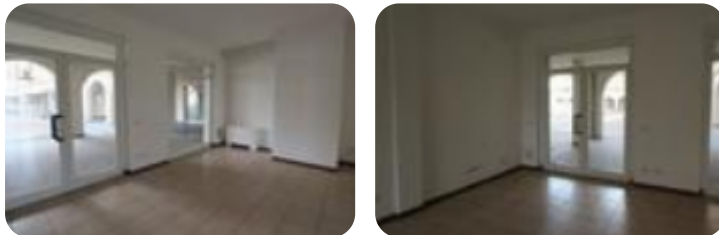

## € 550 / mese Ufficio in affitto

Chiari, Piazza Del Granaio

<b>Tipologia:</b>	ufficio
<b>Superficie:</b>	mq 50 ca.
<b>Locali:</b>	1
<b>Sottotipologia:</b>	ufficio
<b>Spese Annu:</b>	€ 600
<b>Posti auto:</b>	30

Questo immobile è esente da classe energetica

**COSA SAPERE DELL'IMMOBILE** Proponiamo in locazione un ufficio di circa 50 metri quadrati. **DESCRIZIONE E PARTICOLARITÀ** La soluzione proposta in locazione dispone di una superficie calpestabile di circa 50 metri quadrati disposti lungo un unico piano terra. Internamente troviamo un ambiente open space molto luminoso grazie alla presenza di vetrine. L'immobile è completo degli impianti elettrico, di illuminazione e di riscaldamento/condizionamento ad aria; è inoltre presente un servizio igienico privato. **UBICAZIONE E CONTESTO** L'ufficio sorge nella zona commerciale del Comune di Chiari e beneficia di numerosi parcheggi posti nelle vicinanze e messi a disposizione della clientela. Offriamo ai ragazzi tra i 18 e i 24 anni l'opportunità di formarsi e avviarsi alla professione di Agente Immobiliare.