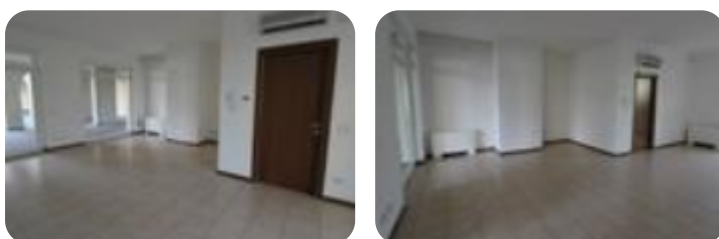

## € 550 / mese Ufficio in affitto

Chiari, Piazza Del Granaio

<b>Tipologia:</b>	ufficio
<b>Superficie:</b>	mq 50 ca.
<b>Locali:</b>	1
<b>Sottotipologia:</b>	ufficio
<b>Spese Annu:</b>	€ 600
<b>Posti auto:</b>	30

Questo immobile è esente da classe energetica

**COSA SAPERE DELL'IMMOBILE** Proponiamo in locazione un ufficio di circa 50 metri quadrati. **DESCRIZIONE E PARTICOLARITÀ** La soluzione proposta in locazione dispone di una superficie calpestabile di circa 50 metri quadrati disposti lungo un unico piano terra. Internamente troviamo un ambiente open space molto luminoso grazie alla presenza di vetrine. L'immobile è completo degli impianti elettrico, di illuminazione e di riscaldamento/condizionamento ad aria; è inoltre presente un servizio igienico privato. **UBICAZIONE E CONTESTO** L'ufficio sorge nella zona commerciale del Comune di Chiari e beneficia di numerosi parcheggi posti nelle vicinanze e messi a disposizione della clientela. Offriamo ai ragazzi tra i 18 e i 24 anni l'opportunità di formarsi e avviarsi alla professione di Agente Immobiliare.