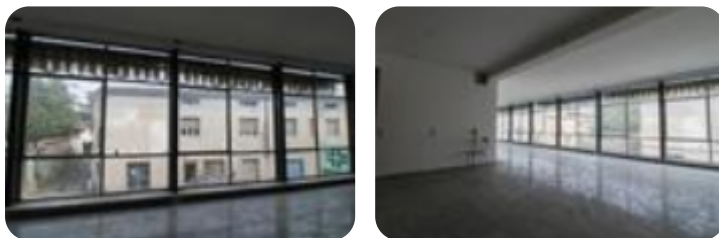

## € 1.300 / mese Negozio in affitto

Palazzolo Sull'Oglio, Via Palazzoli

<b>Tipologia:</b>	negozio
<b>Superficie:</b>	mq 210 ca.
<b>Locali:</b>	2
<b>Sottotipologia:</b>	negozio
<b>Spese Annuë:</b>	€ 0
<b>Posti auto:</b>	5

Questo immobile è esente da classe energetica

**COSA SAPERE DELL'IMMOBILE** Proponiamo in locazione un negozio di circa 210 metri quadrati situato al piano terra e al piano primo di un edificio commerciale che si sviluppa su due livelli. **DESCRIZIONE E PARTICOLARITÀ** La soluzione proposta in locazione dispone di una superficie commerciale di circa 210 metri quadrati disposti su due piani come segue: - 40 metri quadrati circa al piano terra in un unico ambiente openspace dotato di un'ampia vetrina, con affaccio su strada, nella quale è stata inserita la porta di accesso; - 170 metri quadrati circa al piano primo, raggiungibili tramite scala interna, in un ulteriore openspace con parete interamente vetrata che affaccia sull'esterno. L'immobile è completo degli impianti elettrico, di illuminazione, di riscaldamento/condizionamento ad aria e di un sistema antincendio; sono inoltre presenti due servizi igienici privati. **UBICAZIONE E CONTESTO** Il negozio sorge nella zona residenziale del Comune di Palazzolo e beneficia di alcuni parcheggi posti lungo la strada a disposizione della clientela. Offriamo ai ragazzi tra i 18 e i 24 anni l'opportunità di formarsi e avviarsi alla professione di Agente Immobiliare.