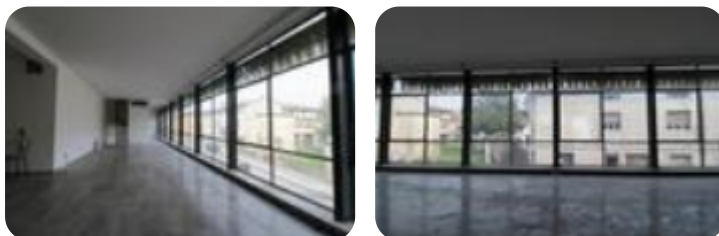

Questo immobile è esente da classe energetica

**COSA SAPERE DELL'IMMOBILE** Proponiamo in locazione un negozio di circa 210 metri quadrati situato al piano terra e al piano primo di un edificio commerciale che si sviluppa su due livelli. **DESCRIZIONE E PARTICOLARITÀ** La soluzione proposta in locazione dispone di una superficie commerciale di circa 210 metri quadrati disposti su due piani come segue: - 40 metri quadrati circa al piano terra in un unico ambiente openspace dotato di un'ampia vetrina, con affaccio su strada, nella quale è stata inserita la porta di accesso; - 170 metri quadrati circa al piano primo, raggiungibili tramite scala interna, in un ulteriore openspace con parete interamente vetrata che affaccia sull'esterno. L'immobile è completo degli impianti elettrico, di illuminazione, di riscaldamento/condizionamento ad aria e di un sistema antincendio; sono inoltre presenti due servizi igienici privati. **UBICAZIONE E CONTESTO** Il negozio sorge nella zona residenziale del Comune di Palazzolo e beneficia di alcuni parcheggi posti lungo la strada a disposizione della clientela. Offriamo ai ragazzi tra i 18 e i 24 anni l'opportunità di formarsi e avviarsi alla professione di Agente Immobiliare.