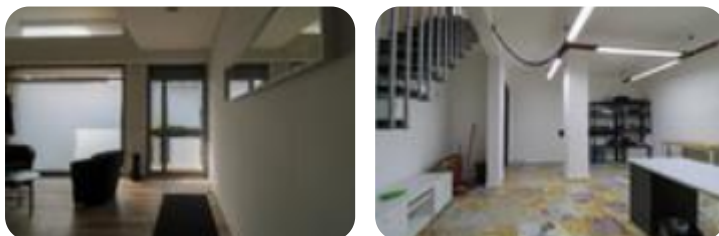

COSA SAPERE DELL'IMMOBILE Proponiamo in locazione un negozio di circa 90 metri quadrati situato al piano terra di un edificio residenziale che si sviluppa su quattro livelli. **DESCRIZIONE E PARTICOLARITÀ** La soluzione proposta in locazione dispone di una superficie commerciale di circa 90 metri quadrati disposti su lungo un unico piano terra. Internamente il negozio si presenta suddiviso in quattro locali dotati complessivamente di due aperture vetrine che consentono l'ingresso ad un grande quantitativo di luce naturale. L'immobile è completo degli impianti elettrico, di illuminazione, di riscaldamento/condizionamento ad aria e di un servizio igienico privato. Completa la soluzione la presenza di ulteriori 90 metri quadrati circa di deposito interrato, collegato direttamente al negozio tramite una scala interna. **UBICAZIONE E CONTESTO** Il negozio sorge nella zona residenziale del Comune di Palazzolo S/O, nei pressi di numerose attività, e beneficia di circa una ventina di posti auto reperibili nelle immediate vicinanze. Offriamo ai ragazzi tra i 18 e i 24 anni l'opportunità di formarsi e avviarsi alla professione di Agente Immobiliare.