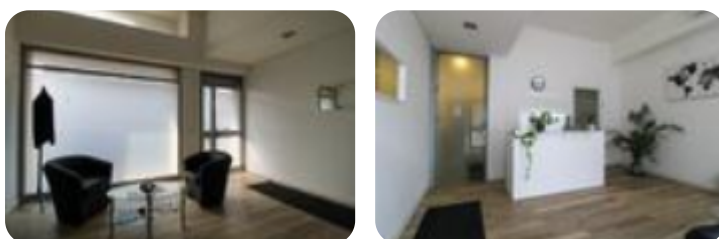

Rif.: 60892243

€ 600 / mese

Negozi in affitto

Palazzolo Sull'Oglio, Via Ruggero Leoncavallo

Tipologia:	negozi
Superficie:	mq 90 ca.
Locali:	4
Sottotipologia:	negozi
Spese Annu:	€ 0
Posti auto:	25

Questo immobile è esente da classe energetica

COSA SAPERE DELL'IMMOBILE Proponiamo in locazione un negozio di circa 90 metri quadrati situato al piano terra di un edificio residenziale che si sviluppa su quattro livelli. **DESCRIZIONE E PARTICOLARITÀ** La soluzione proposta in locazione dispone di una superficie commerciale di circa 90 metri quadrati disposti su lungo un unico piano terra. Internamente il negozio si presenta suddiviso in quattro locali dotati complessivamente di due aperture vetrine che consentono l'ingresso ad un grande quantitativo di luce naturale. L'immobile è completo degli impianti elettrico, di illuminazione, di riscaldamento/condizionamento ad aria e di un servizio igienico privato. Completa la soluzione la presenza di ulteriori 90 metri quadrati circa di deposito interrato, collegato direttamente al negozio tramite una scala interna. **UBICAZIONE E CONTESTO** Il negozio sorge nella zona residenziale del Comune di Palazzolo S/O, nei pressi di numerose attività, e beneficia di circa una ventina di posti auto reperibili nelle immediate vicinanze. Offriamo ai ragazzi tra i 18 e i 24 anni l'opportunità di formarsi e avviarsi alla professione di Agente Immobiliare.