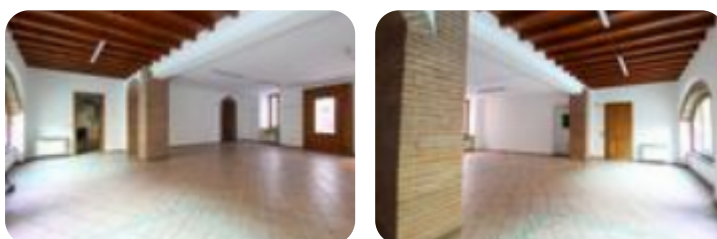

Questo immobile è esente da classe energetica

**COSA SAPERE DELL'IMMOBILE** Proponiamo in locazione un negoziodi circa 150 metri quadrati situato al piano terra di un edificio che si sviluppa su tre livelli. **DESCRIZIONE E PARTICOLARITA'** La soluzione proposta in locazione dispone di una superficie calpestabile di circa 150 metri quadrati, interamente disposti al piano terra, alla quale si aggiunge un deposito di ulteriori 60 metri quadrati distribuiti al primo e al secondo piano interrato. Il locale si presenta suddiviso in tre stanze che risultano estremamente luminose per la presenza di numerose finestre apribili. L'immobile viene consegnato completo degli impianti elettrico, di illuminazione e di riscaldamento a radiatori; sono inoltre presenti due servizi igienici privati a norma disabili. **UBICAZIONE E CONTESTO**Il negozio sorge nei pressi del centro storico di Chiari e beneficia di circa una trentina di posti auto reperibili nelle immediate vicinanze. Offriamo ai ragazzi tra i 18 e i 23 anni l'opportunità di formarsi e avviarsi alla professione di Agente Immobiliare.