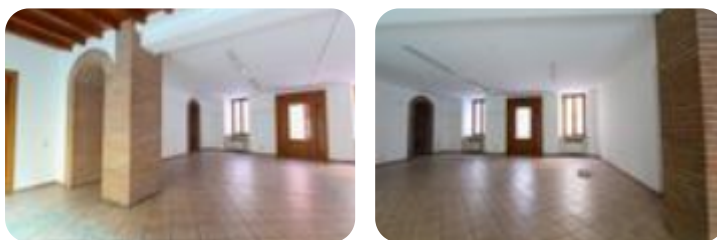

Questo immobile è esente da classe energetica

**COSA SAPERE DELL'IMMOBILE** Proponiamo in locazione un negoziodi circa 150 metri quadrati situato al piano terra di un edificio che si sviluppa su tre livelli. **DESCRIZIONE E PARTICOLARITA'** La soluzione proposta in locazione dispone di una superficie calpestabile di circa 150 metri quadrati, interamente disposti al piano terra, alla quale si aggiunge un deposito di ulteriori 60 metri quadrati distribuiti al primo e al secondo piano interrato. Il locale si presenta suddiviso in tre stanze che risultano estremamente luminose per la presenza di numerose finestre apribili. L'immobile viene consegnato completo degli impianti elettrico, di illuminazione e di riscaldamento a radiatori; sono inoltre presenti due servizi igienici privati a norma disabili. **UBICAZIONE E CONTESTO**Il negozio sorge nei pressi del centro storico di Chiari e beneficia di circa una trentina di posti auto reperibili nelle immediate vicinanze. Offriamo ai ragazzi tra i 18 e i 23 anni l'opportunità di formarsi e avviarsi alla professione di Agente Immobiliare.