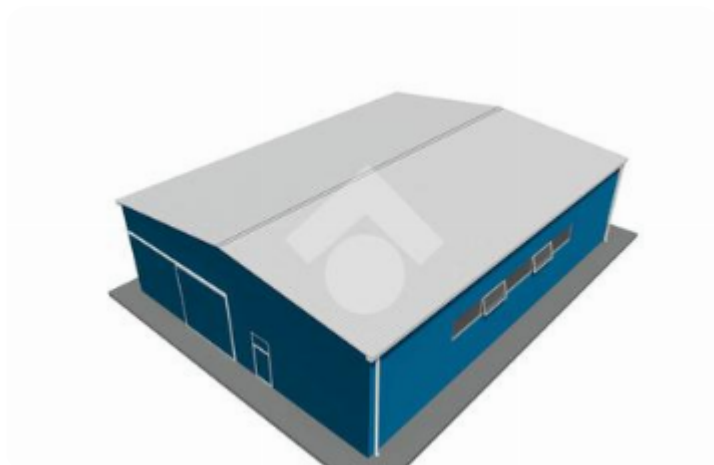

## Capannone in affitto

Pompiano, Via Michelangelo Buonarroti

|                        |            |
|------------------------|------------|
| <b>Tipologia:</b>      | capannone  |
| <b>Superficie:</b>     | mq 400 ca. |
| <b>Locali:</b>         | 1          |
| <b>Sottotipologia:</b> | capannone  |
| <b>Spese Annue:</b>    | € 0        |
| <b>Posti auto:</b>     | 20         |

Questo immobile è esente da classe energetica

**COSA SAPERE DELL'IMMOBILE** Proponiamo in locazione un capannone commerciale di circa 400 metri quadrati con deposito e area esterna esclusiva di ulteriori 200 metri quadrati. **DESCRIZIONE E PARTICOLARITÀ** La soluzione proposta in locazione dispone di una superficie calpestabile di circa 400 metri quadrati interamente disposta al piano terra. Il capannone si sviluppa in un unico ambiente, libero da pilastri, di cui 300 ad uso commerciale e 100 ad uso deposito, il tutto avente un'altezza massima di 6,5 metri e accessibile tramite un portone di 4 metri. Completa la soluzione la presenza di circa 60 metri quadrati di area direzionale distribuita al piano terra e al piano soppalcato. L'immobile è completo degli impianti elettrico, di illuminazione, di riscaldamento e di condizionamento e di un sistema di allarme con videosorveglianza; sono inoltre presenti due servizi igienici privati. **UBICAZIONE E CONTESTO** Il capannone sorge nella zona industriale del Comune di Pompiano, fronte strada sul provinciale che attraversa il paese. Esternamente l'immobile beneficia di 200 metri quadrati di area esterna esclusiva e di circa una ventina di posti auto. Offriamo ai ragazzi tra i 18 e i 24 anni l'opportunità [...]