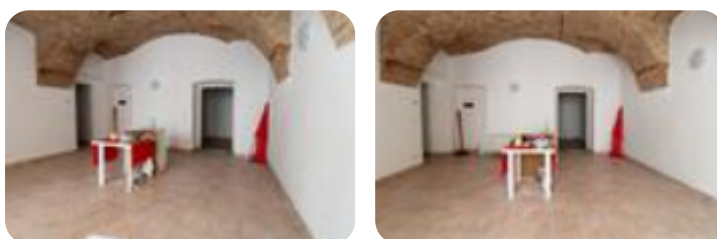

**COSA SAPERE DELL'IMMOBILE** Proponiamo esclusivamente in locazione un ufficio che dispone di una superficie utile di circa 50 metri quadrati situato al piano terra. **DESCRIZIONE E PARTICOLARITÀ** Il locale proposto in locazione ha una superficie commerciale di circa 50 metri quadrati, attualmente openspace, ai quali si aggiungono ulteriori 25 metri quadrati di deposito situati al piano interrato. L'ambiente interno risulta particolarmente luminoso grazie alla presenza di un'ampia vetrina, che per una precedente attività di gioielleria, è antisfondamento. L'ufficio è completo degli impianti elettrico, di illuminazione e di riscaldamento e di condizionamento. Internamente il locale è inoltre provvisto di un servizio igienico. **UBICAZIONE E CONTESTO** Il locale commerciale è ubicato in una zona di grande fruizione in quanto si trova nel centro storico del Comune di Chiari. Offriamo ai ragazzi tra i 18 e i 24 anni l'opportunità di formarsi e avviarsi alla professione di Agente Immobiliare.