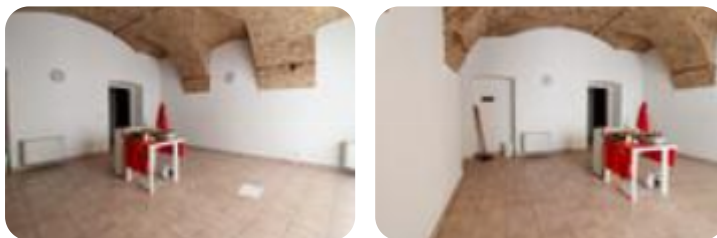

**COSA SAPERE DELL'IMMOBILE** Proponiamo esclusivamente in locazione un ufficio che dispone di una superficie utile di circa 50 metri quadrati situato al piano terra. **DESCRIZIONE E PARTICOLARITÀ** Il locale proposto in locazione ha una superficie commerciale di circa 50 metri quadrati, attualmente openspace, ai quali si aggiungono ulteriori 25 metri quadrati di deposito situati al piano interrato. L'ambiente interno risulta particolarmente luminoso grazie alla presenza di un'ampia vetrina, che per una precedente attività di gioielleria, è antisfondamento. L'ufficio è completo degli impianti elettrico, di illuminazione e di riscaldamento e di condizionamento. Internamente il locale è inoltre provvisto di un servizio igienico. **UBICAZIONE E CONTESTO** Il locale commerciale è ubicato in una zona di grande fruizione in quanto si trova nel centro storico del Comune di Chiari. Offriamo ai ragazzi tra i 18 e i 24 anni l'opportunità di formarsi e avviarsi alla professione di Agente Immobiliare.