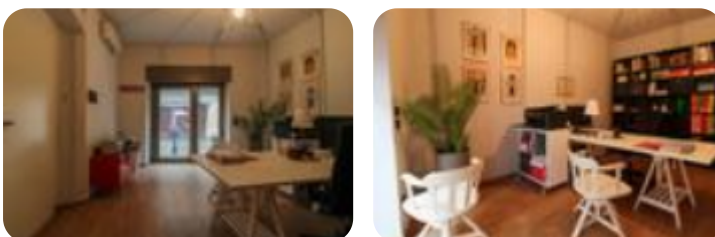

## € 350 / mese Negozio in affitto

Chiari, Via Zeveto

<b>Tipologia:</b>	negozio
<b>Superficie:</b>	mq 25 ca.
<b>Locali:</b>	1
<b>Sottotipologia:</b>	negozio
<b>Spese Annuie:</b>	€ 0

Questo immobile è esente da classe energetica

**COSA SAPERE DELL'IMMOBILE** Proponiamo in locazione un negozio di circa 25 metri quadrati situato al piano terra di un edificio che si sviluppa su due piani. L'immobile è attualmente locato e sarà libero a partire da settembre 2024. **DESCRIZIONE E PARTICOLARITÀ** La soluzione si sviluppa su di una superficie commerciale di circa 25 metri quadrati distribuiti su un unico piano terra. Il negozio gode di ottima visibilità grazie all'ampia vetrina che affaccia direttamente sulla strada che illumina l'openspace. L'immobile è dotato degli impianti elettrico, di illuminazione, di raffrescamento con diffusori di aria calda/fredda. **UBICAZIONE E CONTESTO** L'immobile è ubicato in una delle vie principali del centro storico di Chiari. Offriamo a ragazzi/e dai 18 ai 23 anni l'opportunità di formarsi ed avviarsi alla professione di Agente Immobiliare.