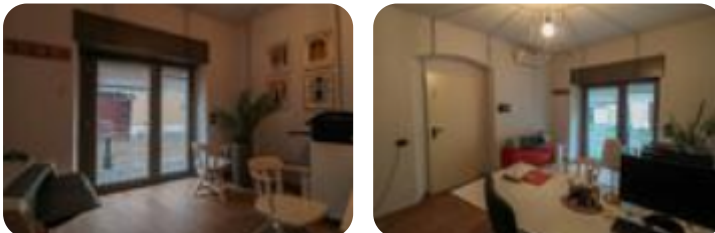

## € 350 / mese Negozio in affitto

Chiari, Via Zeveto

<b>Tipologia:</b>	negozio
<b>Superficie:</b>	mq 25 ca.
<b>Locali:</b>	1
<b>Sottotipologia:</b>	negozio
<b>Spese Annuie:</b>	€ 0

Questo immobile è esente da classe energetica

**COSA SAPERE DELL'IMMOBILE** Proponiamo in locazione un negozio di circa 25 metri quadrati situato al piano terra di un edificio che si sviluppa su due piani. L'immobile è attualmente locato e sarà libero a partire da settembre 2024. **DESCRIZIONE E PARTICOLARITÀ** La soluzione si sviluppa su di una superficie commerciale di circa 25 metri quadrati distribuiti su un unico piano terra. Il negozio gode di ottima visibilità grazie all'ampia vetrina che affaccia direttamente sulla strada che illumina l'openspace. L'immobile è dotato degli impianti elettrico, di illuminazione, di raffrescamento con diffusori di aria calda/fredda. **UBICAZIONE E CONTESTO** L'immobile è ubicato in una delle vie principali del centro storico di Chiari. Offriamo a ragazzi/e dai 18 ai 23 anni l'opportunità di formarsi ed avviarsi alla professione di Agente Immobiliare.