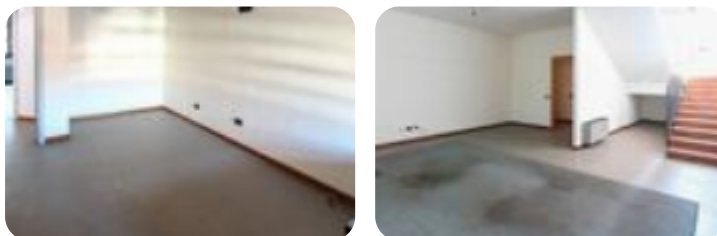

Rif.: 60872047

€ 850 / mese Negozio in affitto

Palazzolo Sull'Oglio, Via Carvasaglio

Tipologia:	negozio
Superficie:	mq 120 ca.
Locali:	5
Sottotipologia:	negozio
Spese Annuie:	€ 2.400
Posti auto:	10

Questo immobile è esente da classe energetica

COSA SAPERE DELL'IMMOBILE Proponiamo in locazione un negozio che dispone di una superficie di 120 metri quadrati circa inserito all'interno di una corte nel centro storico della cittadina di Palazzolo sull'Oglio. **DESCRIZIONE E PARTICOLARITÀ** Il negozio proposto in locazione dispone di una superficie di circa 120 metri quadrati che si sviluppa lungo due diversi livelli al piano terra e al piano primo. Internamente troviamo un ambiente diviso in cinque stanze, ciascuna open space. Il negozio è dotato di impianto elettrico, impianto di illuminazione ed impianto di raffrescamento con aria caldo/freddo. E' presente inoltre un servizio igienico. **UBICAZIONE E CONTESTO** Il negozio è ubicato a pochi metri dal centro storico della cittadina. Nelle immediate vicinanze troviamo diverse attività commerciali oltre a diversi parcheggi.