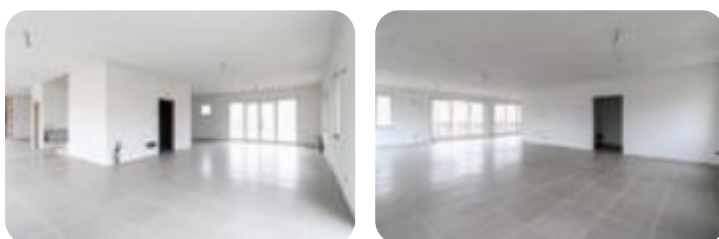

Rif.: 60870861

€ 6.000 / mese

Complesso in affitto

Chiari, Via Battaglia

Tipologia:	complesso
Superficie:	mq 1.000 ca.
Locali:	4
Sottotipologia:	complesso
Spese Annu:	€ 0
Posti auto:	10

Questo immobile è esente da classe energetica

COSA SAPERE DELL'IMMOBILE Proponiamo in locazione un complesso di circa 1.000 metri quadrati composto da 500 metri quadrati di negozio, 250 metri quadrati di abitazione e 250 metri quadrati di deposito. **DESCRIZIONE E PARTICOLARITÀ** La soluzione proposta in locazione dispone di una superficie complessiva calpestabile di circa 1.000 distribuiti su più livelli. Trovandoci davanti all'immobile abbiamo la possibilità di sfruttare i due accessi carrai che conducono al primo piano interrato dove troviamo un'ampia area parcheggio, destinata sia al personale che alla clientela, nonché gli spogliatoi, un ripostiglio, e due servizi igienici; il tutto collegato ai restati piani da una scala interna che conduce fino all'ultimo piano del complesso. Sul lato frontale dell'immobile si trova invece l'ingresso principale che conduce all'area commerciale di 500 metri quadrati suddivisa su due piani collegati tra di loro da un'ulteriore scala interna. Entrambi gli spazi sono attualmente openspace e sono dotati di numerose vetrine, con affaccio su strada, che illuminano gli ambienti e donano visibilità. L'immobile è completo degli impianti di riscaldamento e di condizionamento ad aria e del sistema d [...]