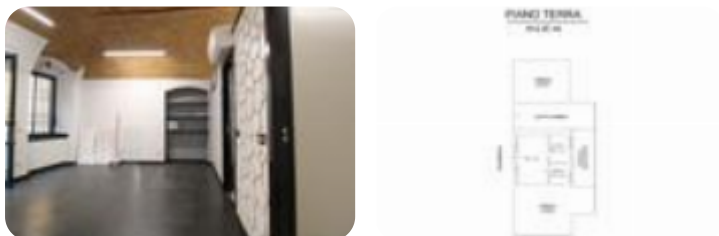

Rif.: 60869387

€ 550 / mese Ufficio in affitto

Chiari, via zeveto

Tipologia:	ufficio
Superficie:	mq 50 ca.
Locali:	3
Sottotipologia:	ufficio
Spese Annue:	€ 0

Questo immobile è esente da classe energetica

COSA SAPERE DELL'IMMOBILE Proponiamo in locazione uno spazio direzionale di circa 50 metri quadrati situato al piano terra in una delle principali traverse del centro storico di Chiari. **DESCRIZIONE E PARTICOLARITÀ** La soluzione proposta in locazione dispone di una superficie calpestabile di circa 50 metri quadrati disposti lungo un unico piano terra. Internamente il negozio si presenta suddiviso in tre locali ed è dotato complessivamente di tre vetrine con affaccio su strada. L'immobile è completo degli impianti elettrico, di illuminazione e di riscaldamento/condizionamento ad aria; è inoltre presente un servizio igienico privato. **UBICAZIONE E CONTESTO** L'unità proposta sorge in una zona molto trafficata del centro storico di Chiari, nei pressi di numerose attività commerciali, e gode quindi di estrema visibilità. Offriamo ai ragazzi tra i 18 e i 23 anni l'opportunità di formarsi e avviarsi alla professione di Agente Immobiliare.