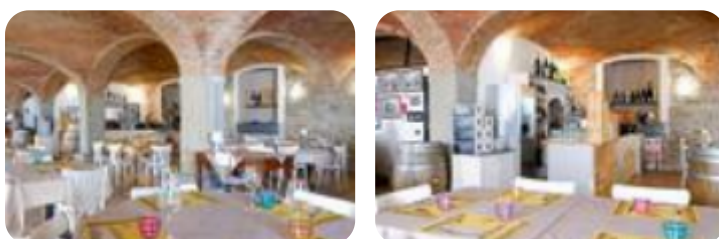

Rif.: 60827026

€ 365.000

Negozi in vendita

Chiari, Viale Mellini

Tipologia:	negozio
Superficie:	mq 320 ca.
Locali:	3
Sottotipologia:	negozio
Spese Annu:	€ 0
Posti auto:	30