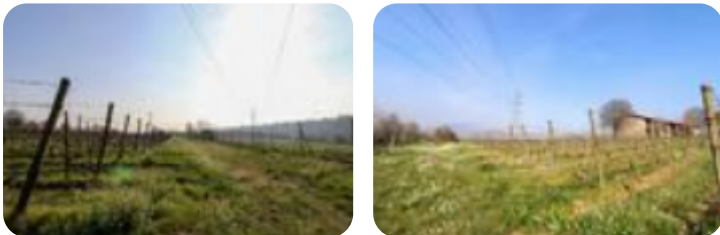

Rif.: 60727382

**€ 620.000**

**Ter. agricolo in vendita**

**Capriolo, Via S. Stefano**

<b>Tipologia:</b>	terreno
<b>Superficie:</b>	mq 5.000 ca.
<b>Sottotipologia:</b>	ter. agricolo
<b>Spese Annuie:</b>	€ 0

Questo immobile è esente da classe energetica

**COSA SAPERE DELL'IMMOBILE** Proponiamo esclusivamente in vendita un terreno agricolo di circa 5.000 metri quadrati di superficie. **DESCRIZIONE E PARTICOLARITA'**La soluzione proposta in vendita dispone di una superficie calpestabile di circa 5.000 metri quadrati a destinazione d'uso esclusivamente agricola. Il lotto, già provvisto dell'allaccio dell'acqua, presenta un dislivello leggero e l'accesso avviene tramite strada sterrata. Il terreno è accatastato come vigneto e, sulla sua superficie, riporta due cascinali allo stato rustico di circa 600 metri quadrati complessivi. **UBICAZIONE E CONTESTO**Il terreno sorge nella zona agricola del Comune di Capriolo. Offriamo ai ragazzi tra i 18 e i 23 anni l'opportunità di formarsi e avviarsi alla professione di Agente Immobiliare.