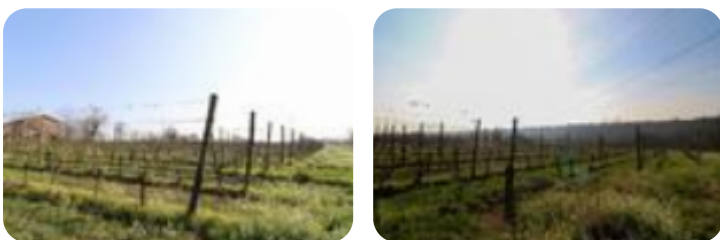

Rif.: 60727382

**€ 620.000**

**Ter. agricolo in vendita**

**Capriolo, Via S. Stefano**

<b>Tipologia:</b>	terreno
<b>Superficie:</b>	mq 5.000 ca.
<b>Sottotipologia:</b>	ter. agricolo
<b>Spese Annuie:</b>	€ 0

Questo immobile è esente da classe energetica

**COSA SAPERE DELL'IMMOBILE** Proponiamo esclusivamente in vendita un terreno agricolo di circa 5.000 metri quadrati di superficie. **DESCRIZIONE E PARTICOLARITA'**La soluzione proposta in vendita dispone di una superficie calpestabile di circa 5.000 metri quadrati a destinazione d'uso esclusivamente agricola. Il lotto, già provvisto dell'allaccio dell'acqua, presenta un dislivello leggero e l'accesso avviene tramite strada sterrata. Il terreno è accatastato come vigneto e, sulla sua superficie, riporta due cascinali allo stato rustico di circa 600 metri quadrati complessivi. **UBICAZIONE E CONTESTO**Il terreno sorge nella zona agricola del Comune di Capriolo. Offriamo ai ragazzi tra i 18 e i 23 anni l'opportunità di formarsi e avviarsi alla professione di Agente Immobiliare.