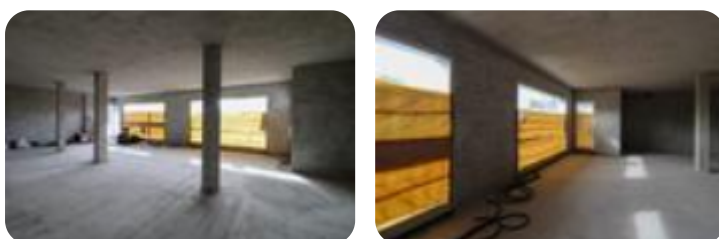

Rif.: 60722697

€ 1.500 / mese

Ufficio in affitto

Orzinuovi, Via Giacomo Puccini

Tipologia:	ufficio
Superficie:	mq 170 ca.
Locali:	1
Sottotipologia:	ufficio
Spese Annue:	€ 0
Box:	1

Questo immobile è esente da classe energetica

COSA SAPERE DELL'IMMOBILE Proponiamo esclusivamente in locazione un ufficio di circa 170 metri quadrati situato al piano terra di un condominio di due piani. DESCRIZIONE E PARTICOLARITÀ La soluzione proposta in locazione dispone di una superficie direzionale di circa 170 metri quadrati distribuiti interamente al piano terra. Internamente l'ufficio è attualmente openspace ed è dotato di due ampie vetrine, con affaccio su strada, che consentono l'ingresso di un grande quantitativo di luce naturale. L'immobile è attualmente al rustico e i lavori di rifinitura, così come l'installazione degli impianti e dei servizi igienici, saranno a carico del nuovo inquilino. UBICAZIONE E CONTESTO L'immobile sorge nella zona residenziale del Comune di Orzinuovi e beneficia di un box auto coperto esclusivo. Offriamo ai ragazzi tra i 18 e i 23 anni l'opportunità di formarsi e avviarsi alla professione di Agente Immobiliare.