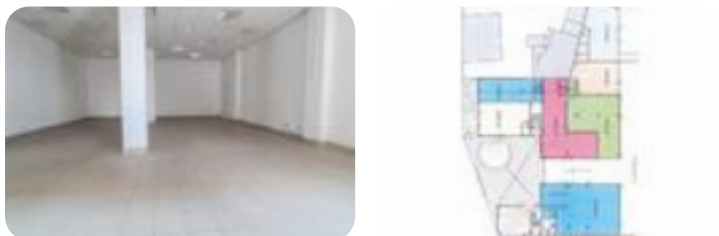

Questo immobile è esente da classe energetica

**COSA SAPERE DELL'IMMOBILE** Proponiamo esclusivamente in locazione uno spazio commerciale di circa 160 metri quadrati situato al piano terra di un complesso commerciale di due piani. **DESCRIZIONE E PARTICOLARITÀ** La soluzione proposta in locazione dispone di una superficie calpestabile di circa 160 metri quadrati distribuiti in unico ambiente openspace completo degli impianti elettrico, di illuminazione, di riscaldamento e di condizionamento. Il negozio presenta due ampie vetrine affacciate sulla hall che conferiranno molta luminosità e visibilità all'attività futura. Il locale è inoltre dotato di un servizio igienico a norma disabili. **UBICAZIONE E CONTESTO** Il centro commerciale in cui è inserito in negozio proposto in locazione si trova nella zona residenziale del Comune di Capriolo e gode di all'incirca 50 posti auto. Offriamo ai ragazzi tra i 18 e i 23 anni l'opportunità di formarsi e avviarsi alla professione di Agente Immobiliare.