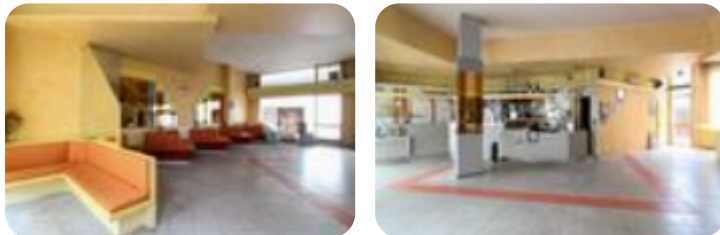

Rif.: 60603116

€ 83.000

Negoziò in vendita

Palazzolo Sull'Oglio, Via Giacomo Matteotti

Tipologia:	negoziò
Superficie:	mq 100 ca.
Locali:	1
Sottotipologia:	negoziò
Spese Annuè:	€ 530

Questo immobile è esente da classe energetica

COSA SAPERE DELL'IMMOBILE Proponiamo in vendita un negoziò situato nella centralissima via Matteotti. Il locale dispone di una superficie utile di circa 100 metri quadrati sviluppati unicamente al pianterreno, ed è inoltre dotato di uno spazio esterno di ulteriori 50 metri quadrati circa. **DESCRIZIONE E PARTICOLARITÀ** L'immobile si sviluppa con pianta rettangolare e regolare con un solo pilastro portante posizionato al centro del grande salone. La soluzione dispone di due grandi vetrine ed è completa di ogni impianto tecnologico. Il servizio igienico è normato per un utilizzo da parte di portatori di handicap. **UBICAZIONE E CONTESTO** La costruzione condominiale che ospita l'unità immobiliare che viene proposta in locazione è situata nel cuore del centro storico della cittadina di Palazzolo sull'Oglio. La zona del centro dispone di parcheggi con sosta a tempo, mentre poco distanti si trovano innumerevoli posti auto nel grande parcheggio del lungo Oglio che si trova di fronte all'ospedale. Offriamo ai ragazzi tra i 18 e i 23 anni l'opportunità di formarsi e avviarsi alla professione di Agente Immobiliare.