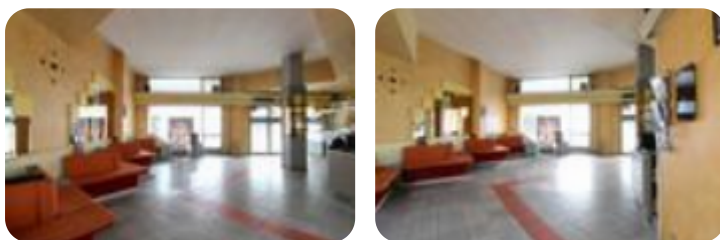

Rif.: 60603116

€ 83.000

Negoziò in vendita

Palazzolo Sull'Oglio, Via Giacomo Matteotti

Tipologia:	negoziò
Superficie:	mq 100 ca.
Locali:	1
Sottotipologia:	negoziò
Spese Annuè:	€ 530

Questo immobile è esente da classe energetica

COSA SAPERE DELL'IMMOBILE Proponiamo in vendita un negoziò situato nella centralissima via Matteotti. Il locale dispone di una superficie utile di circa 100 metri quadrati sviluppati unicamente al pianterreno, ed è inoltre dotato di uno spazio esterno di ulteriori 50 metri quadrati circa. **DESCRIZIONE E PARTICOLARITÀ** L'immobile si sviluppa con pianta rettangolare e regolare con un solo pilastro portante posizionato al centro del grande salone. La soluzione dispone di due grandi vetrine ed è completa di ogni impianto tecnologico. Il servizio igienico è normato per un utilizzo da parte di portatori di handicap. **UBICAZIONE E CONTESTO** La costruzione condominiale che ospita l'unità immobiliare che viene proposta in locazione è situata nel cuore del centro storico della cittadina di Palazzolo sull'Oglio. La zona del centro dispone di parcheggi con sosta a tempo, mentre poco distanti si trovano innumerevoli posti auto nel grande parcheggio del lungo Oglio che si trova di fronte all'ospedale. Offriamo ai ragazzi tra i 18 e i 23 anni l'opportunità di formarsi e avviarsi alla professione di Agente Immobiliare.