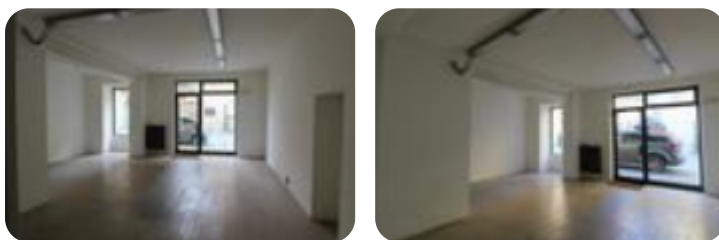

Rif.: 60570384

**€ 50.000**

**Negozi in vendita**

Capriolo, Via vittorio emanuele

<b>Tipologia:</b>	negozi
<b>Superficie:</b>	mq 70 ca.
<b>Locali:</b>	1
<b>Sottotipologia:</b>	negozi
<b>Spese Annu:</b>	€ 0

Questo immobile è esente da classe energetica

**COSA SAPERE DELL'IMMOBILE** Il negozio che viene proposto in vendita si sviluppa su di una superficie utile di circa 70 metri quadrati. Il locale dispone di una doppia vetrina, di un magazzino posto sul retro bottega e dei servizi igienici. L'immobile è attualmente locato e viene venduto a reddito con una percentuale di rendita annua del 10,8%. **DESCRIZIONE E PARTICOLARITÀ** L'immobile si presenta con una vetrina dove è inserita la porta d'ingresso e con un'altro specchio espositivo posizionato accanto. Internamente la superficie della pianta è sviluppata in un unico grande ambiente dalla forma rettangolare, ampiamente sfruttabile. La soluzione è completata da un comodo locale adibito a magazzino e dai servizi igienici privati. Gli impianti presenti, elettrico, di illuminazione e di riscaldamento sono funzionanti. **UBICAZIONE E CONTESTO** L'edificio che ospita l'unità immobiliare che viene posta in vendita si trova inserito nella principale via del centro storico del paese di Capriolo a pochi passi dalla piazza della chiesa e direttamente collegato alla strada provinciale che collega al lago di Iseo e che conduce al casello autostradale di Palazzolo della trafficata autostrada A4 Milano - Ve [...]