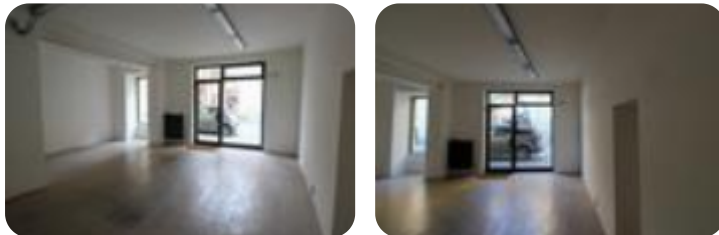

Rif.: 60570384

**€ 50.000**

**Negozi in vendita**

Capriolo, Via vittorio emanuele

<b>Tipologia:</b>	negozi
<b>Superficie:</b>	mq 70 ca.
<b>Locali:</b>	1
<b>Sottotipologia:</b>	negozi
<b>Spese Annu:</b>	€ 0

Questo immobile è esente da classe energetica

**COSA SAPERE DELL'IMMOBILE** Il negozio che viene proposto in vendita si sviluppa su di una superficie utile di circa 70 metri quadrati. Il locale dispone di una doppia vetrina, di un magazzino posto sul retro bottega e dei servizi igienici. L'immobile è attualmente locato e viene venduto a reddito con una percentuale di rendita annua del 10,8%. **DESCRIZIONE E PARTICOLARITÀ** L'immobile si presenta con una vetrina dove è inserita la porta d'ingresso e con un'altro specchio espositivo posizionato accanto. Internamente la superficie della pianta è sviluppata in un unico grande ambiente dalla forma rettangolare, ampiamente sfruttabile. La soluzione è completata da un comodo locale adibito a magazzino e dai servizi igienici privati. Gli impianti presenti, elettrico, di illuminazione e di riscaldamento sono funzionanti. **UBICAZIONE E CONTESTO** L'edificio che ospita l'unità immobiliare che viene posta in vendita si trova inserito nella principale via del centro storico del paese di Capriolo a pochi passi dalla piazza della chiesa e direttamente collegato alla strada provinciale che collega al lago di Iseo e che conduce al casello autostradale di Palazzolo della trafficata autostrada A4 Milano - Ve [...]