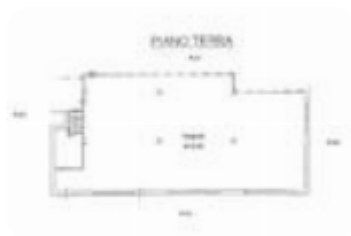

Rif.: 60478281

€ 375.000

Complesso in vendita

Chiari, Via Brescia

Tipologia:	complesso
Superficie:	mq 640 ca.
Locali:	2
Sottotipologia:	complesso
Spese Annuë:	€ 0
Posti auto:	5

Questo immobile è esente da classe energetica

COSA SAPERE DELL'IMMOBILE Proponiamo esclusivamente in vendita una palazzina indipendente che si sviluppa su di una superficie totale di 640 metri quadrati circa composta da un locale commerciale, una zona laboratorio con deposito ed un appartamento al piano primo. Il negozio è attualmente locato e viene venduto a reddito. **DESCRIZIONE E PARTICOLARITÀ** La struttura proposta in vendita presenta una metratura totale di circa 640 metri quadrati che si sviluppa lungo tre diversi livelli. Al piano terra troviamo un locale commerciale di circa 160 metri quadrati dotato dell'impianto elettrico e dell'impianto di illuminazione. Sempre lungo il piano terra si sviluppa un laboratorio di circa 110 metri quadrati. Nell'interrato troviamo invece, una zona deposito di 200 metri quadrati circa. Al piano primo è presente un appartamento di circa 170 metri quadrati diviso in cucina, zona giorno, tre camere da letto e due servizi igienici. **UBICAZIONE E CONTESTO** La struttura sorge nella cittadina di Chiari a pochi metri da un parco commerciale. Percorrendo circa tre chilometri è possibile raggiungere l'ingresso del casello / barriera di Chiari Est dell'autostrada A35. Siamo alla ricerca di ragazzi/e da [...]

Mappa

Scopri

Punta qui il tuo smartphone