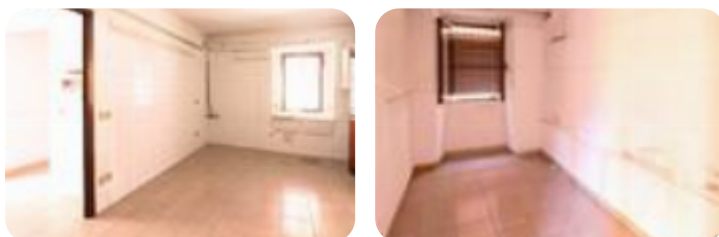

Rif.: 60456158

€ 80.000

Negoziò in vendita

Chiari, Via Rivetti

Tipologia:	negoziò
Superficie:	mq 60 ca.
Locali:	2
Sottotipologia:	negoziò
Spese Annuè:	€ 0
Posti auto:	10

Questo immobile è esente da classe energetica

COSA SAPERE DELL'IMMOBILE Proponiamo in vendita un locale commerciale che dispone di una superficie utile di circa 60 metri quadrati, inserito al piano terra di una palazzina ubicata in una bella posizione adiacente al centro storico del paese. L'immobile è attualmente locato e viene venduto a reddito con una percentuale del 7,5%. **DESCRIZIONE E PARTICOLARITÀ** Il negoziò proposto in vendita dispone di una superficie di circa 60 metri quadrati che si sviluppa lungo un unico livello al piano terra. Internamente troviamo un ambiente open space con annessa un'ulteriore stanza sul retro del locale. L'immobile è dotato dell'impianto elettrico, dell'impianto di illuminazione e di un servizio igienico privato. È presente inoltre la canna fumaria che necessita di essere ripristinata a norma di Legge. **UBICAZIONE E CONTESTO** Il negoziò è inserito nel centro storico della cittadina di Chiari che gode di una forte visibilità grazie al mercato di paese che si svolge per tre giorni settimanali. Nelle immediate vicinanze troviamo diversi parcheggi. Offriamo ai ragazzi tra i 18 e i 23 anni l'opportunità di formarsi e avviarsi alla professione di Agente Immobiliare.