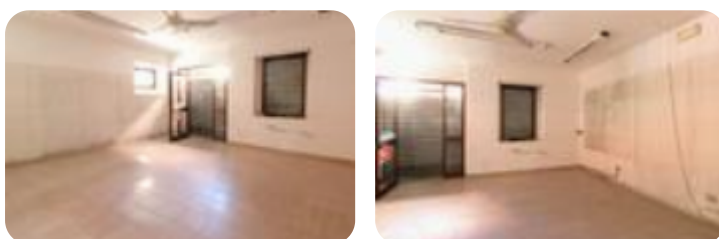

Rif.: 60456158

€ 80.000

Negoziò in vendita

Chiari, Via Rivetti

Tipologia:	negoziò
Superficie:	mq 60 ca.
Locali:	2
Sottotipologia:	negoziò
Spese Annuè:	€ 0
Posti auto:	10