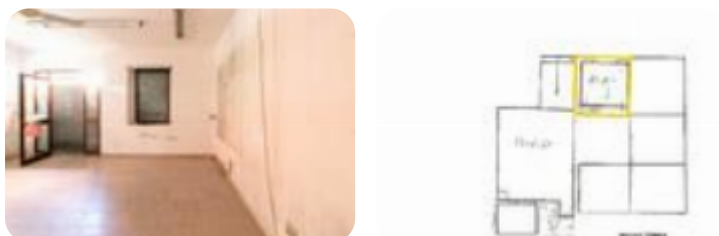

Rif.: 60456158

€ 80.000

Negoziò in vendita

Chiari, Via Rivetti

Tipologia:	negoziò
Superficie:	mq 60 ca.
Locali:	2
Sottotipologia:	negoziò
Spese Annuè:	€ 0
Posti auto:	10