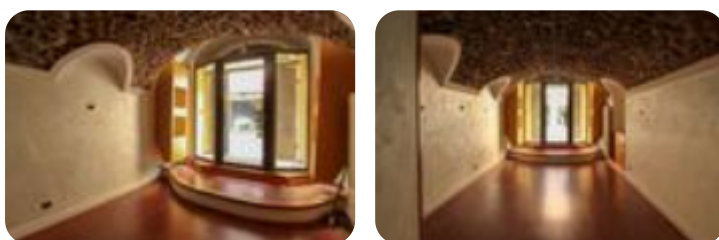

## € 400 / mese Negozio in affitto

Palazzolo Sull'Oglio, Via Santissima Trinità

<b>Tipologia:</b>	negozio
<b>Superficie:</b>	mq 40 ca.
<b>Locali:</b>	1
<b>Sottotipologia:</b>	negozio
<b>Spese Annuie:</b>	€ 100

Questo immobile è esente da classe energetica

**COSA SAPERE DELL'IMMOBILE** Proponiamo in locazione un elegante negozio con vetrina che dispone di una superficie utile di circa 40 metri quadrati, situato nel cuore del centro storico della città di Palazzolo sull'Oglio. **DESCRIZIONE E PARTICOLARITÀ** Il locale si presenta con un unico grande salone dalla forma rettangolare e con la particolare conformazione del soffitto a volte in mattoni a vista. Il negozio è accessibile dalla porta d'ingresso collocata al centro della vetrina che affaccia sulla bellissima Piazza Rosa. Scendendo l'unico gradino presente ci si trova immersi in un ambiente caldo dove si respira un'atmosfera di altri tempi, dovuta dalla caratteristica rifinitura del soffitto a volte con pietre a vista. La pavimentazione del locale è stata realizzata con parquet in legno di colore medio chiaro che ben si lega a tutto il contesto del locale. La dotazione tecnologica comprende oltre all'impianto elettrico e di illuminazione, anche l'impianto di riscaldamento. Sono presenti i servizi igienici privati. **UBICAZIONE E CONTESTO** Il palazzetto che ospita l'unità commerciale che proponiamo in locazione si trova nel cuore del centro storico della città di Palazzolo sull'Oglio, precisi [...]