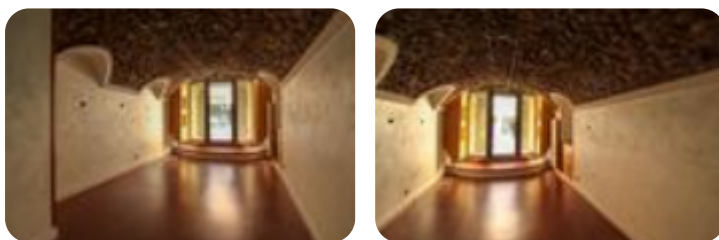

Questo immobile è esente da classe energetica

**COSA SAPERE DELL'IMMOBILE** Proponiamo in locazione un elegante negozio con vetrina che dispone di una superficie utile di circa 40 metri quadrati, situato nel cuore del centro storico della città di Palazzolo sull'Oglio. **DESCRIZIONE E PARTICOLARITÀ** Il locale si presenta con un unico grande salone dalla forma rettangolare e con la particolare conformazione del soffitto a volte in mattoni a vista. Il negozio è accessibile dalla porta d'ingresso collocata al centro della vetrina che affaccia sulla bellissima Piazza Rosa. Scendendo l'unico gradino presente ci si trova immersi in un ambiente caldo dove si respira un'atmosfera di altri tempi, dovuta dalla caratteristica rifinitura del soffitto a volte con pietre a vista. La pavimentazione del locale è stata realizzata con parquet in legno di colore medio chiaro che ben si lega a tutto il contesto del locale. La dotazione tecnologica comprende oltre all'impianto elettrico e di illuminazione, anche l'impianto di riscaldamento. Sono presenti i servizi igienici privati. **UBICAZIONE E CONTESTO** Il palazzetto che ospita l'unità commerciale che proponiamo in locazione si trova nel cuore del centro storico della città di Palazzolo sull'Oglio, precisi [...]