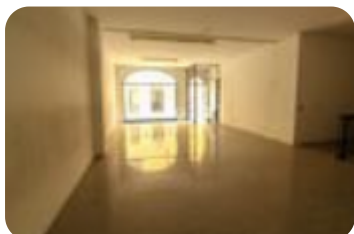

COSA SAPERE DELL'IMMOBILE Proponiamo in locazione un negozio open space che dispone di una superficie calpestabile di 75 metri quadrati circa, situato nel centro storico del paese di Palazzolo sull'Oglio. **DESCRIZIONE E PARTICOLARITÀ** La soluzione che proponiamo in affitto ha una superficie calpestabile di 75 metri quadri circa sviluppata lungo un unico livello posto al piano terra di una palazzina. Il negozio dispone di una vetrina a forma di cupola affacciata sul fronte della strada con accanto una porta vetro che permette l'ingresso all'immobile. All'interno troviamo uno spazio commerciale open space con un servizio igienico privato nella parte finale. L'immobile è dotato inoltre di un magazzino di 40 metri quadrati circa posto al piano seminterrato dell'edificio raggiungibile dall'interno del negozio grazie ad una scala posta sul lato sinistro. La soluzione presenta un impiantistica completa con installati l'impianto elettrico, l'impianto di illuminazione e l'impianto di riscaldamento con diffusione del calore che avviene attraverso dei termo convettori. Nella parte posteriore del negozio è presente un ulteriore ingresso raggiungibile con l'auto dotato di un piccolo piazzale do [...]