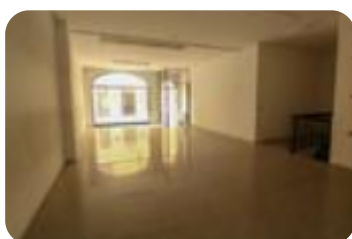

COSA SAPERE DELL'IMMOBILE Proponiamo in locazione un negozio open space che dispone di una superficie calpestabile di 75 metri quadrati circa, situato nel centro storico del paese di Palazzolo sull'Oglio. **DESCRIZIONE E PARTICOLARITÀ** La soluzione che proponiamo in affitto ha una superficie calpestabile di 75 metri quadri circa sviluppata lungo un unico livello posto al piano terra di una palazzina. Il negozio dispone di una vetrina a forma di cupola affacciata sul fronte della strada con accanto una porta vetro che permette l'ingresso all'immobile. All'interno troviamo uno spazio commerciale open space con un servizio igienico privato nella parte finale. L'immobile è dotato inoltre di un magazzino di 40 metri quadrati circa posto al piano seminterrato dell'edificio raggiungibile dall'interno del negozio grazie ad una scala posta sul lato sinistro. La soluzione presenta un impiantistica completa con installati l'impianto elettrico, l'impianto di illuminazione e l'impianto di riscaldamento con diffusione del calore che avviene attraverso dei termo convettori. Nella parte posteriore del negozio è presente un ulteriore ingresso raggiungibile con l'auto dotato di un piccolo piazzale do [...]