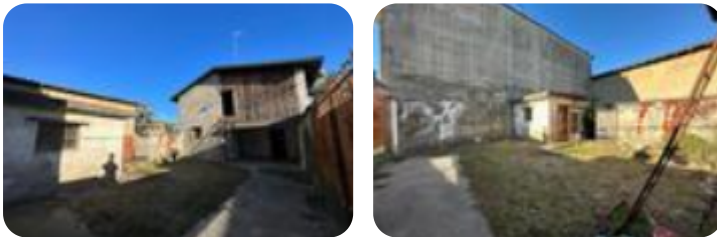

Rif.: 60829614

↓ € 159.000

€ 169.000 (-6%)

Rustico in vendita

Rovato, Via Lorenzo Gigli

Tipologia:	rustici / cascine / case
Superficie:	mq 220 ca.
Sottotipologia:	rustico
Bagni:	2
Balconi:	1

Questo immobile è esente da classe energetica

Rovato: cascinale in vendita a Rovato, nella zona di Sotto Monte. Questa casa completamente indipendente si sviluppa su due livelli. Al piano terra troviamo una luminosa zona giorno, una cucina separata, un bagno al piano primo tre camere da letto e un bagno, sempre al piano c'è la possibilità di recuperare un ulteriore locale. Il cascinale è circondato da un ampio giardino di 300mq, ideale per trascorrere momenti di relax all'aperto. Inoltre, è possibile creare due unità abitative, rendendo questa proprietà ancora più versatile.