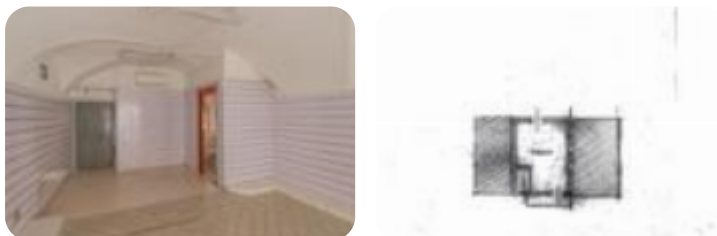

Rif.: 60896013

€ 400 / mese Ufficio in affitto

Ospitaletto, Via Brescia

Tipologia:	ufficio
Superficie:	mq 35 ca.
Locali:	1
Sottotipologia:	ufficio
Spese Annu:	€ 0
Posti auto:	10

Questo immobile è esente da classe energetica

COSA SAPERE DELL'IMMOBILE Proponiamo in affitto un ufficio che dispone di una superficie di circa 35 metri quadrati, posto al piano terra di una struttura di tre piani. **DESCRIZIONE E PARTICOLARITA'** La soluzione proposta in affitto dispone di una superficie calpestabile di circa 35 metri quadrati e internamente si presenta un unico locale. L'ufficio risulta luminoso per la presenza di un'ampia vetrina con affaccio su strada. L'immobile è dotato dell'impianto di condizionamento e d'illuminazione; inoltre è presente la saracinesca manuale, l'uscita di emergenza e il doppio ingresso. E' presente un servizio igienico privato. **UBICAZIONE E CONTESTO** L'ufficio sorge nella zona residenziale/commerciale del Comune di Ospitaletto e dispone di alcuni posti auto messi a disposizione della clientela. Offriamo a ragazzi/e dai 18 ai 23 anni l'opportunità di formarsi ed avviarsi alla professione di Agente Immobiliare.