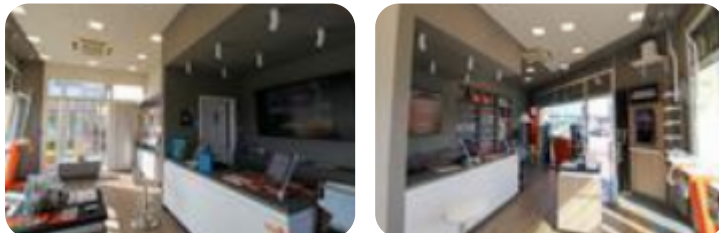

Rif.: 60856394

€ 2.120 / mese

Ufficio in affitto

Rovato, Rotonda Bonomelli

Tipologia:	ufficio
Superficie:	mq 80 ca.
Locali:	1
Sottotipologia:	ufficio
Spese Annuie:	€ 0
Posti auto:	99

Questo immobile è esente da classe energetica

COSA SAPERE DELL'IMMOBILE PER INFORMAZIONI ED APPUNTAMENTI CHIAMA 030 80 87 340 - 351 67 18 920

Proponiamo in locazione un ufficio che dispone di una superficie calpestabile di circa 80 metri quadrati inserito al piano terra di un complesso commerciale che si sviluppa su due livelli. DESCRIZIONE E PARTICOLARITÀ: La soluzione ha una superficie che misura circa 80 metri quadrati distribuita lungo un unico piano terra. Internamente il locale è attualmente open space, e dispone di quattro vetrine che favoriscono l'ingresso ad un grande quantitativo di luce naturale. L'immobile è completo degli impianti elettrico, d'illuminazione, di riscaldamento e di condizionamento ad aria; è inoltre presente un servizio igienico a norma disabili. UBICAZIONE E CONTESTO: L'ufficio è parte di un importante centro commerciale del comune di Rovato. All'esterno del complesso è possibile reperire oltre un centinaio di parcheggi messi a disposizione della clientela. Offriamo a ragazzi/e dai 18 ai 23 anni l'opportunità di formarsi ed avviarsi alla professione di Agente Immobiliare.