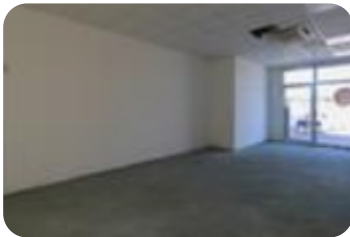

Rif.: 60856386

€ 3.300 / mese

Ufficio in affitto

Rovato, Rotonda Bonomelli

Tipologia:	ufficio
Superficie:	mq 140 ca.
Locali:	1
Sottotipologia:	ufficio
Spese Annuie:	€ 0
Posti auto:	99

Questo immobile è esente da classe energetica

COSA SAPERE DELL'IMMOBILE PER INFORMAZIONI ED APPUNTAMENTI CHIAMA 030 80 87 340 - 351 67 18

920 Proponiamo in locazione un ufficio che dispone di una superficie calpestabile di circa 140 metri quadrati inserito al piano terra di un complesso commerciale che si accresce su due livelli. DESCRIZIONE E PARTICOLARITÀ La soluzione ha una superficie che misura circa 140 metri quadrati distribuita lungo un unico piano terra, essa possiede cinque ampie vetrine che permettono l'ingresso di un'abbondante quantità di luce naturale. L'immobile è completo degli impianti elettrico, d'illuminazione, di riscaldamento e di condizionamento ad aria; sono inoltre presenti due servizi igienici a norma disabili. UBICAZIONE E CONTESTO L'ufficio è parte di un importante centro commerciale del comune di Rovato. All'esterno del complesso è possibile reperire oltre un centinaio di parcheggi messi a disposizione della clientela. Offriamo a ragazzi/e dai 18 ai 23 anni l'opportunità di formarsi ed avviarsi alla professione di Agente Immobiliare.