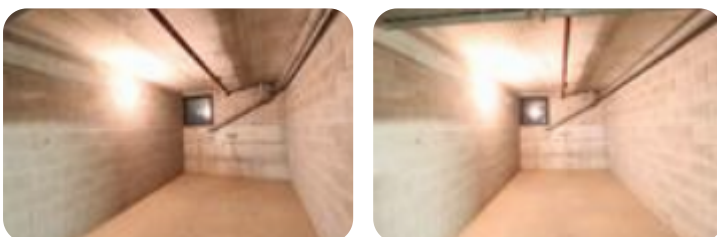

Rif.: 60837430

€ 12.000

Autorimessa in vendita

Rovato, Contrada del Barbone

Tipologia:	autorimessa
Superficie:	mq 25 ca.
Locali:	1
Sottotipologia:	autorimessa
Spese Annuie:	€ 0
Posti auto:	5

Questo immobile è esente da classe energetica

COSA SAPERE DELL'IMMOBILE Proponiamo in vendita un'autorimessa di circa 20 metri quadrati posizionata al piano seminterrato di una struttura di due piani.

DESCRIZIONE E PARTICOLARITÀ La soluzione proposta in vendita ha una superficie complessiva di circa 20 metri quadrati. Il box, la cui altezza massima sfruttabile è di 2 metri, è accessibile tramite un portone di pari altezza. **UBICAZIONE E CONTESTO** La struttura è situata nel Comune di Rovato, nella zona commerciale. La soluzione rimane in una posizione vantaggiosa essendo vicina alle principali reti di passaggio. Offriamo a ragazzi/e dai 18 ai 23 anni l'opportunità di avviarsi e formarsi alla professione di Agente Immobiliare.