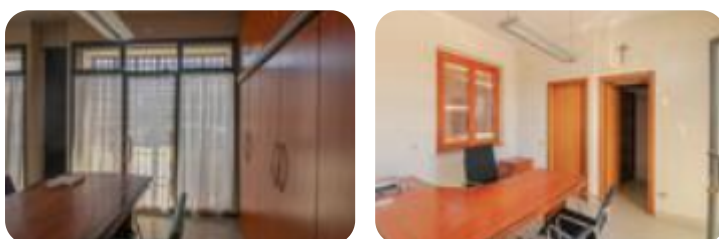

## € 750 / mese Negozio in affitto

Castrezzato, Piazza dell'amicizia

<b>Tipologia:</b>	negozio
<b>Superficie:</b>	mq 100 ca.
<b>Locali:</b>	2
<b>Sottotipologia:</b>	negozio
<b>Posti auto:</b>	2
<b>Piano:</b>	1

Questo immobile è esente da classe energetica

COSA SAPERE DELL'IMMOBILE PER INFORMAZIONI ED APPUNTAMENTI CHIAMA 030 80 87 340 - 351 671 89

20 Proponiamo in locazione un negozio che dispone di una superficie utile di circa 100 metri quadrati complessivi, situato al pianterreno di un edificio che si sviluppa su due piani, uno fuori terra ed uno interrato. L'unità immobiliare dispone di un ampio locale open-space ed un servizio igienico privato. DESCRIZIONE E PARTICOLARITÀ L'immobile misura nella sua totalità circa 100 metri quadrati e si sviluppa su due piani, 50 metri quadri, sono al pian terreno ed adibiti ad attività commerciali/professionali ed ulteriori 50 al piano interrato, utili per lo stoccaggio della merce o utilizzabile come archivio, a seconda della propria attività. La struttura presenta pavimentazione piastrellata di colore chiaro che sono messe il risalto grazie alla grande quantità di luce naturale che penetra dalle due ampie vetrine poste sul fronte dell'immobile. È inoltre fornita di servizio igienico, impianti di riscaldamento, elettrico e di illuminazione attivi e funzionanti. UBICAZIONE E CONTESTO La soluzione immobiliare si trova affacciato su una delle piazze del paese di Castrezzato, ben visibile da pedo [...]