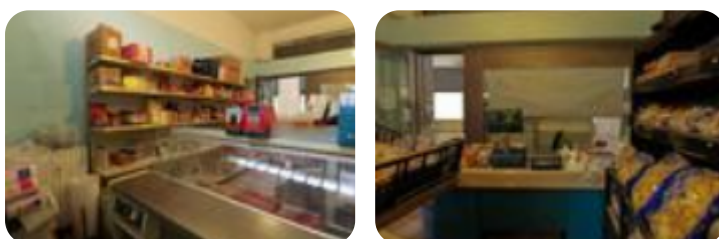

## € 400 / mese Negozio in affitto

Rovato, Corso Bonomelli Silvio

<b>Tipologia:</b>	negozio
<b>Superficie:</b>	mq 40 ca.
<b>Locali:</b>	1
<b>Sottotipologia:</b>	negozio
<b>Spese Annuie:</b>	€ 0
<b>Piano:</b>	1

Questo immobile è esente da classe energetica

COSA SAPERE DELL'IMMOBILE PER INFORMAZIONI ED APPUNTAMENTI CHIAMA 030 80 87 340 - 351 671 89

20 Proponiamo in affitto uno spazio commerciale di circa 40 metri quadrati disposti su di un unico piano terra di un edificio di cinque livelli. Questa soluzione sarà libera dal 01/03/2023 DESCRIZIONE E PARTICOLARITÀ L'immobile misura nella sua totalità circa 40 metri quadrati disposti su di un unico piano terra, sviluppati in un ambiente open-space, locale che comprende un servizio igienico privato, con antibagno. La struttura presenta pavimentazione piastrellata, gli impianti di riscaldamento, gli impianti elettrico e di illuminazione sono attivi e funzionanti. La soluzione risulta particolarmente luminosa grazie alla presenza di un'ampia vetrina posta sulla facciata dell'immobile. Le spese condominiali relative a questo immobile varieranno a seconda dell'attività del futuro inquilino. UBICAZIONE E CONTESTO La costruzione è situata nel comune Rovato, su uno dei viali principali dello stesso paese, risultando così in una posizione di estrema visibilità e viabilità sia pedonale che veicolare. Offriamo a ragazzi/e dai 18 ai 23 anni l'opportunità di avviarsi e formarsi alla professione di [...]