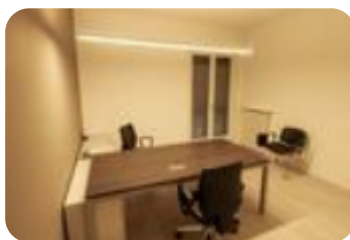

Rif.: 60557959

€ 1.200 / mese

Ufficio in affitto

Castrezzato, Via Anello

Tipologia:	ufficio
Superficie:	mq 150 ca.
Locali:	5
Sottotipologia:	ufficio
Piano:	1

Questo immobile è esente da classe energetica

COSA SAPERE DELL'IMMOBILE PER INFORMAZIONI ED APPUNTAMENTI CHIAMA 030 80 87 340 – 351 6718

920 Proponiamo esclusivamente in locazione un ufficio che dispone di una superficie utile di circa 150 metri quadrati disposti su di un unico livello al primo piano. DESCRIZIONE E PARTICOLARITA' L'immobile è disposto in una soluzione suddivisa in cinque locali al primo piano, è dotata di due servizi igienici. Presenta gli impianti elettrico e di illuminazione e gli impianti di riscaldamento e di condizionamento. Sono presenti innumerevoli finestre apribili disponibili in tutti i locali, garantendo così un ottimale riciclo dell'aria. L'ufficio presenta un'uscita d'emergenza. L'epoca di costruzione della struttura risale agli anni settanta ed è stata ristrutturata recentemente nell'anno 2020, L'ambiente è piacevole e moderno e viene affittato già arredato. Sono presenti svariati parcheggi non esclusivi. UBICAZIONE E CONTESTO Il complesso si trova nel contesto commerciale di Castrezzato e rimane su una delle strade principali del paese risultando molto visibile. Offriamo a ragazzi/e dai 18 ai 23 anni l'opportunità di formarsi ed avviarsi alla professione di Agente Immobiliare.