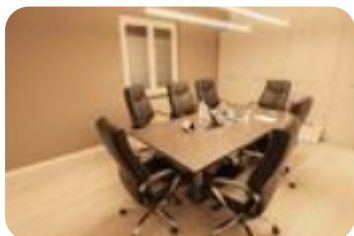

Rif.: 60557959

€ 1.200 / mese

Ufficio in affitto

Castrezzato, Via Anello

Tipologia:	ufficio
Superficie:	mq 150 ca.
Locali:	5
Sottotipologia:	ufficio
Piano:	1

Questo immobile è esente da classe energetica

COSA SAPERE DELL'IMMOBILE PER INFORMAZIONI ED APPUNTAMENTI CHIAMA 030 80 87 340 – 351 6718

920 Proponiamo esclusivamente in locazione un ufficio che dispone di una superficie utile di circa 150 metri quadrati disposti su di un unico livello al primo piano. DESCRIZIONE E PARTICOLARITA' L'immobile è disposto in una soluzione suddivisa in cinque locali al primo piano, è dotata di due servizi igienici. Presenta gli impianti elettrico e di illuminazione e gli impianti di riscaldamento e di condizionamento. Sono presenti innumerevoli finestre apribili disponibili in tutti i locali, garantendo così un ottimale riciclo dell'aria. L'ufficio presenta un'uscita d'emergenza. L'epoca di costruzione della struttura risale agli anni settanta ed è stata ristrutturata recentemente nell'anno 2020, L'ambiente è piacevole e moderno e viene affittato già arredato. Sono presenti svariati parcheggi non esclusivi. UBICAZIONE E CONTESTO Il complesso si trova nel contesto commerciale di Castrezzato e rimane su una delle strade principali del paese risultando molto visibile. Offriamo a ragazzi/e dai 18 ai 23 anni l'opportunità di formarsi ed avviarsi alla professione di Agente Immobiliare.