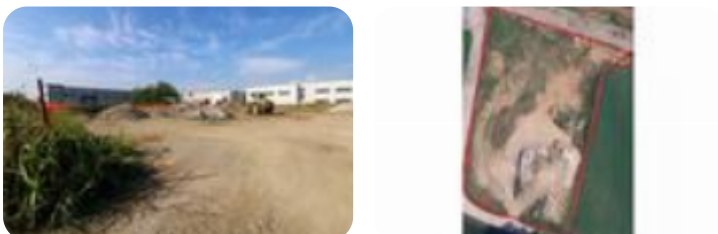

Rif.: 60509644

**€ 400.000**

**Terreno in vendita**

**Rovato, Via Primo Maggio**

<b>Tipologia:</b>	terreno
<b>Superficie:</b>	mq 2.215 ca.
<b>Sottotipologia:</b>	terreno
<b>Spese Annuie:</b>	€ 0

Questo immobile è esente da classe energetica

COSA SAPERE DELL'IMMOBILE PER INFORMAZIONI ED APPUNTAMENTI CHIAMA 030 80 87 340 - 351 671 89

20 Proponiamo in vendita un lotto di area edificabile a destinazione d'utilizzo industriale che si estende per una superficie circa 2.215 metri quadrati. DESCRIZIONE E PARTICOLARITÀ Il lotto si sviluppa per circa 2.215 metri quadrati con forma rettangolare. Il piano edificatorio prevede la costruzione di un insediamento industriale senza vincoli di attività. È consentita la costruzione per il 50% dell'area disponibile che porterebbe ad erigere un capannone di circa 1.000 metri quadrati, con altezza massima consentita della costruzione di 10,00 metri. UBICAZIONE E CONTESTO L'area si trova in una posizione del paese invidiabile in quanto risulta perché situata nelle vicinanze delle principali arterie stradali, la provinciale 16 che collega Rovato e l'entrata della Bre-Be-Mi e la provinciale 11 che collega Iseo a Rovato. Offriamo a ragazzi/e dai 18 ai 23 anni l'opportunità di formarsi ed avviarsi alla professione di Agente Immobiliare.