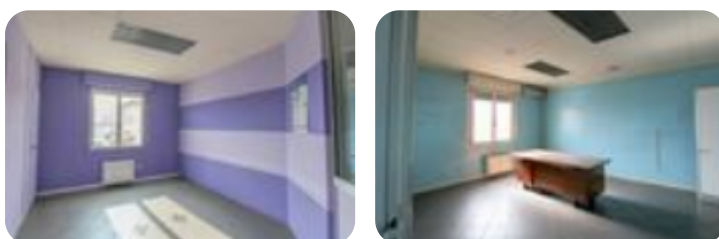

Rif.: 40367613

€ 970 / mese Ufficio in affitto

Gussago, Via Enrico Fermi

Tipologia:	ufficio
Superficie:	mq 200 ca.
Locali:	8
Sottotipologia:	ufficio
Spese Annue:	€ 300
Piano:	1

Questo immobile è esente da classe energetica

COSA SAPERE DELL'IMMOBILE PER INFORMAZIONI ED APPUNTAMENTI CHIAMA 030 80 87 340 - 351 671 89 20L'ufficio che viene proposto in locazione dispone di una superficie calpestabile di circa 200 metri quadrati, è situato al primo piano di una palazzina che si sviluppa su due livelli fuori terra. DESCRIZIONE E PARTICOLARITÀ L'immobile che ospita l'unità ad uso ufficio è costituito da uno storico casale che è stato convertito ad un utilizzo esclusivamente direzionale. L'accesso avviene da un portoncino pedonale che collega mediante una scala al primo ed ultimo livello dello stabile dove si trova ubicato l'ufficio che si presenta con ampie sale di diverse metrature dotate di ogni comfort tecnologico e contraddistinte da una grande luminosità degli ambienti. L'immobile è dotato di due bagni privati, uomo-donna, con sanitari a norma disabili. L'ufficio presenta installati gli impianti di riscaldamento e condizionamento funzionanti e gli impianti elettrico e di illuminazione attivi. UBICAZIONE E CONTESTO La costruzione sorge nell'area privilegiata della località Mandolossa, territorio che si trova alla confluenza di quattro comuni: Gussago, Castegnato, Roncadelle e Brescia. La zona è t [...]