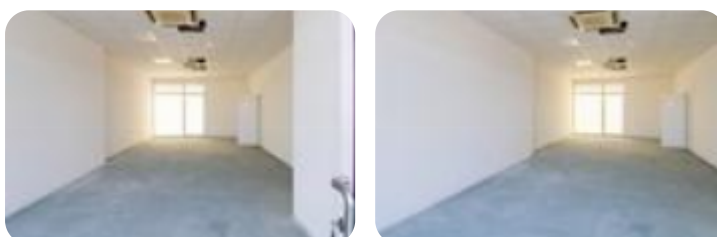

## € 1.600 / mese Negozio in affitto

Erbusco, Via Iseo

<b>Tipologia:</b>	negozio
<b>Superficie:</b>	mq 65 ca.
<b>Locali:</b>	1
<b>Sottotipologia:</b>	negozio
<b>Spese Annuie:</b>	€ 2.000
<b>Posti auto:</b>	50

Questo immobile è esente da classe energetica

COSA SAPERE DELL'IMMOBILE PER INFORMAZIONI ED APPUNTAMENTI CHIAMA 030 80 87 340 - 351 671 89

20 Proponiamo in locazione uno spazio commerciale che dispone una superficie complessiva utile di circa 65 metri quadrati, con vetrina affacciata su di una rotatoria con elevatissimo passaggio veicolare. DESCRIZIONE E PARTICOLARITÀ L'immobile si presenta con una vetrina che affaccia sulla terrazza aperta e sul parcheggio del centro che ospita l'unità immobiliare commerciale. La superficie disponibile è di circa 65 metri quadrati sviluppati interamente su di un unico livello dalla pianta rettangolare che presenta un fondo in cemento adatto ad essere rivestito con mattonelle o listoni di laminato o parquet. La dotazione tecnologica comprende oltre all'impianto elettrico anche quello di condizionamento dell'aria. I servizi igienici privati sono provvisti dell'antibagno e dell'impianto di ventilazione. UBICAZIONE E CONTESTO Il complesso commerciale sorge direttamente affacciato sulla grande rotonda che smista il traffico verso la Franciacorta, il lago di Iseo, la cittadina di Rovato ed infine permette il collegamento all'autostrada A4 Milano - Venezia mediante l'ingresso del casello di Rovato, che [...]