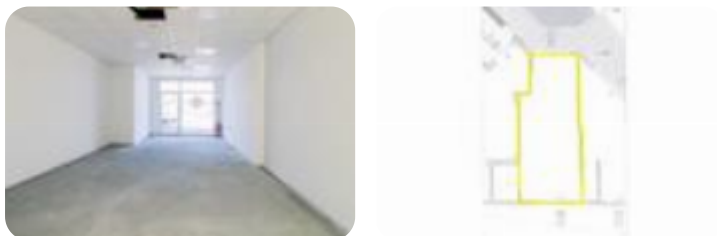

## € 1.600 / mese Negozio in affitto

Erbusco, Via Iseo

<b>Tipologia:</b>	negozio
<b>Superficie:</b>	mq 65 ca.
<b>Locali:</b>	1
<b>Sottotipologia:</b>	negozio
<b>Spese Annuie:</b>	€ 2.000
<b>Posti auto:</b>	50

Questo immobile è esente da classe energetica

COSA SAPERE DELL'IMMOBILE PER INFORMAZIONI ED APPUNTAMENTI CHIAMA 030 80 87 340 - 351 671 89

20 Proponiamo in locazione uno spazio commerciale che dispone una superficie complessiva utile di circa 65 metri quadrati, con vetrina affacciata su di una rotatoria con elevatissimo passaggio veicolare. DESCRIZIONE E PARTICOLARITÀ L'immobile si presenta con una vetrina che affaccia sulla terrazza aperta e sul parcheggio del centro che ospita l'unità immobiliare commerciale. La superficie disponibile è di circa 65 metri quadrati sviluppati interamente su di un unico livello dalla pianta rettangolare che presenta un fondo in cemento adatto ad essere rivestito con mattonelle o listoni di laminato o parquet. La dotazione tecnologica comprende oltre all'impianto elettrico anche quello di condizionamento dell'aria. I servizi igienici privati sono provvisti dell'antibagno e dell'impianto di ventilazione. UBICAZIONE E CONTESTO Il complesso commerciale sorge direttamente affacciato sulla grande rotonda che smista il traffico verso la Franciacorta, il lago di Iseo, la cittadina di Rovato ed infine permette il collegamento all'autostrada A4 Milano - Venezia mediante l'ingresso del casello di Rovato, che [...]