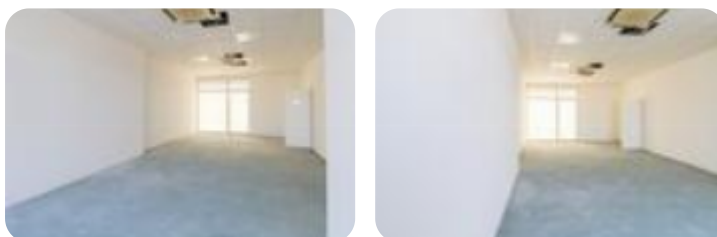

## € 1.600 / mese Negozio in affitto

Erbusco, Via Iseo

<b>Tipologia:</b>	negozio
<b>Superficie:</b>	mq 65 ca.
<b>Locali:</b>	1
<b>Sottotipologia:</b>	negozio
<b>Spese Annuie:</b>	€ 2.000
<b>Posti auto:</b>	50

Questo immobile è esente da classe energetica

COSA SAPERE DELL'IMMOBILE PER INFORMAZIONI ED APPUNTAMENTI CHIAMA 030 80 87 340 - 351 671 89

20 Proponiamo in locazione uno spazio commerciale che dispone una superficie complessiva utile di circa 65 metri quadrati, con vetrina affacciata su di una rotatoria con elevatissimo passaggio veicolare. DESCRIZIONE E PARTICOLARITÀ L'immobile si presenta con una vetrina che affaccia sulla terrazza aperta e sul parcheggio del centro che ospita l'unità immobiliare commerciale. La superficie disponibile è di circa 65 metri quadrati sviluppati interamente su di un unico livello dalla pianta rettangolare che presenta un fondo in cemento adatto ad essere rivestito con mattonelle o listoni di laminato o parquet. La dotazione tecnologica comprende oltre all'impianto elettrico anche quello di condizionamento dell'aria. I servizi igienici privati sono provvisti dell'antibagno e dell'impianto di ventilazione. UBICAZIONE E CONTESTO Il complesso commerciale sorge direttamente affacciato sulla grande rotonda che smista il traffico verso la Franciacorta, il lago di Iseo, la cittadina di Rovato ed infine permette il collegamento all'autostrada A4 Milano - Venezia mediante l'ingresso del casello di Rovato, che [...]