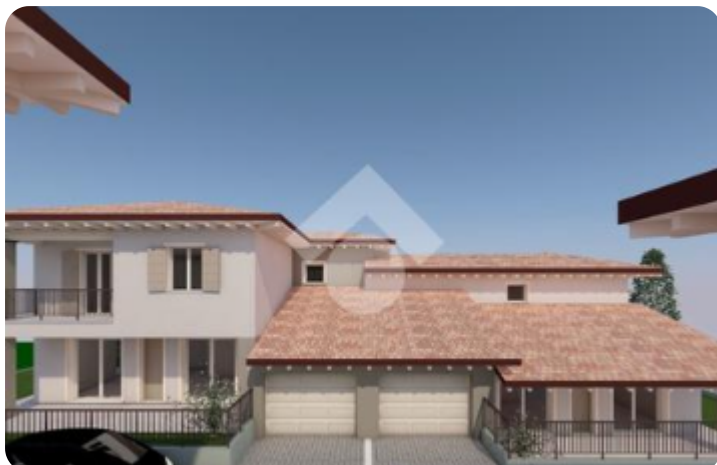

Rif.: 60824244

**€ 470.000**

**Porzione di bifamiliare in vendita**  
**Erbusco**

<b>Tipologia:</b>	ville
<b>Superficie:</b>	mq 145 ca.
<b>Locali:</b>	4
<b>Sottotipologia:</b>	porzione di bifamiliare
<b>Bagni:</b>	2
<b>Terrazzi:</b>	1
<b>Balconi:</b>	1
<b>Box:</b>	1
<b>Posti auto:</b>	1

Classe energetica: **A4**

EP globale non rinnovabile: 0.30 kW h/m<sup>2</sup> anno

EP globale rinnovabile: 0.30 kW h/m<sup>2</sup> anno

EP invernale del fabbricato: 😊

EP estiva del fabbricato: 😊

In zona pedecollinare ad Erbusco, in contesto di nuova costruzione, proponiamo importante villa bifamiliare con giardino esclusivo. L'immobile, disposto su due livelli, al piano terra presenta zona living di circa 50 mq con affaccio sul portico privato, camera da letto e bagno di servizio; al piano superiore zona notte con due camere da letto, di cui una con balcone, e bagno padronale. Completa di box e posto auto di proprietà. Elevato comfort abitativo grazie alle alte prestazioni energetiche. Ampia scelta del capitolato. (Nella planimetria è l'unità A3 con relativo box