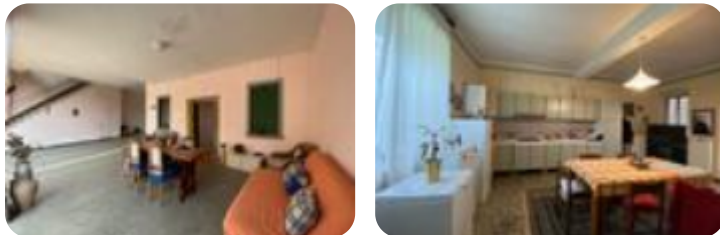

Rif.: 60580296

**€ 145.000**

**Rustico in vendita**

Erbusco, Via Costa Sopra

|                        |                          |
|------------------------|--------------------------|
| <b>Tipologia:</b>      | rustici / cascine / case |
| <b>Superficie:</b>     | mq 260 ca.               |
| <b>Sottotipologia:</b> | rustico                  |

Questo immobile è esente da classe energetica

In zona centrale ad Erbusco, proponiamo porzione di rustico con giardino esclusivo di circa 200 mq. L'immobile è composto da abitazione, che si sviluppa su due livelli, ed area attualmente adibita a fienile. La proprietà, che necessita di lavori di ristrutturazione, offre la possibilità di creare box auto.