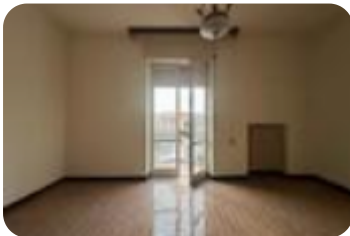

Rif.: 61025949

**€ 50.000**

**Rustico in vendita**

Palazzolo Sull'Oglio, Via trieste - San Pancrazio

<b>Tipologia:</b>	rustici / cascine / case
<b>Superficie:</b>	mq 85 ca.
<b>Locali:</b>	2
<b>Sottotipologia:</b>	rustico
<b>Spese Annuie:</b>	€ 0
<b>Bagni:</b>	1
<b>Balconi:</b>	1
<b>Piano:</b>	3

Classe energetica: **G**

EP invernale del fabbricato: ☹️

EP estiva del fabbricato: ☹️

Questa porzione di casa semindipendente, sviluppata su tre piani, rappresenta un'ottima occasione per chi cerca una soluzione abitativa indipendente in una zona tranquilla. Con una superficie di circa 29 mq per piano, l'immobile si suddivide in una zona giorno al piano terra, con cucina e soggiorno separati. Al primo piano, troviamo un disimpegno, una camera matrimoniale, il bagno e un balcone. Al secondo piano, si trovano un disimpegno, un locale accessorio e una zona lavanderia, utili per vari scopi e facilmente adattabili alle proprie esigenze. L'immobile è situato in un contesto tranquillo, con un cortile comune di accesso. In fondo al cortile, c'è un'area verde di proprietà di circa 50 mq, ideale per godersi un po' di natura e relax. Su quest'area verde insiste un ripostiglio, che offre ulteriore spazio per riporre oggetti o per altre necessità. I piani dell'immobile sono collegati tramite un portico e una loggia di altra proprietà con diritto di passaggio. Se sei interessato a maggiori dettagli o desideri fissare una visita, non esitare a contattarci. L'indirizzo dell'immobile è puramente indicativo della zona in