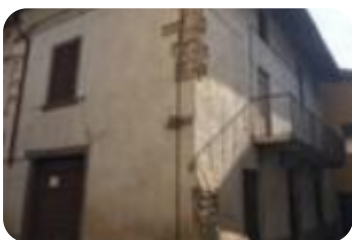

Rif.: 60841713

**€ 160.000**

**Rustico in vendita**

Palazzolo Sull'Oglio, Via mura

<b>Tipologia:</b>	rustici / cascine / case
<b>Superficie:</b>	mq 255 ca.
<b>Locali:</b>	5
<b>Sottotipologia:</b>	rustico
<b>Spese Annue:</b>	€ 0
<b>Balconi:</b>	2

**Classe energetica:** G

**Prestazione energetica:** 254,52 kW h/m<sup>2</sup> anno

Palazzolo sull'Oglio: L'immobile si trova in una corte in zona Mura Alta, e di pertinenza all'immobile è presente una Santella, pertanto l'acquirente avrà l'obbligo alla manutenzione della stessa. Al piano terra sono presenti due locali, tramite la scale si accede al primo piano dove sono presenti tre locali oltre che due balconi. Completa la soluzione la cantina al piano interrato e il sottotetto. L'immobile è vetusto e privo di caldaia e necessita di un notevole intervento di ristrutturazione. La via riportata nel presente annuncio è puramente indicativa della zona in cui si trova l'immobile; i dati qui riportati e le immagini hanno il solo scopo informativo e non costituiscono elemento contrattuale.