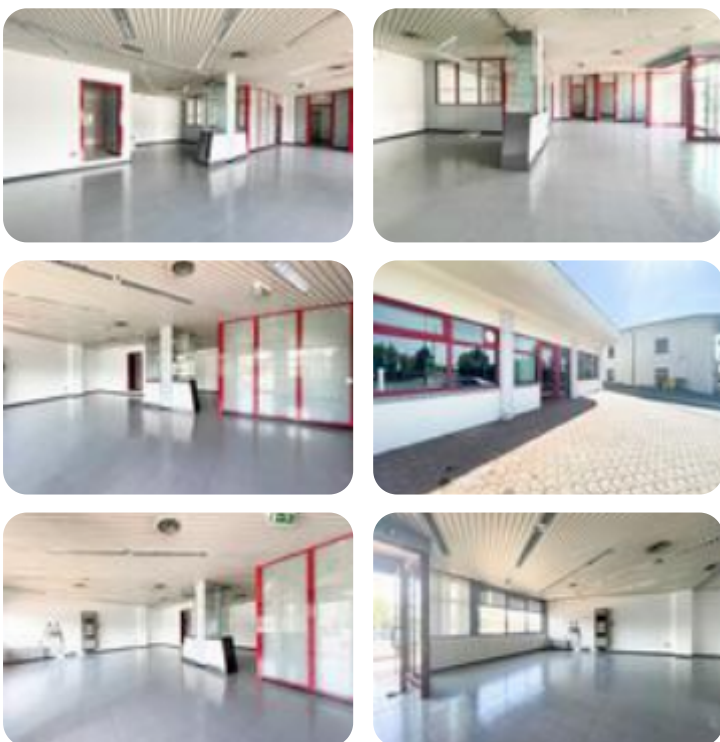

Rif.: 60762908

€ 1.300 / mese

Ufficio in affitto

Bedizzole, Via sonvigo

Tipologia:	ufficio
Superficie:	mq 220 ca.
Locali:	1
Sottotipologia:	ufficio
Spese Annue:	€ 0
Posti auto:	4

Questo immobile è esente da classe energetica

COSA SAPERE DELL'IMMOBILE Ufficio - 220 mq - Bedizzole
DESCRIZIONE E PARTICOLARITÀ L'immobile che vi proponiamo in locazione è ubicato fronte strada, in un contesto indipendente con passaggio sia pedonale che veicolare. La struttura di rappresentanza, si presta all'inserimento di attività di vendita al dettaglio, istituti di credito, attività di servizi, o studi professionali. Dispone di una superficie interna di circa 220 metri quadri dove sono presenti doppi servizi a norma disabili e doppio ingresso. La struttura è servita da impianto di riscaldamento e raffrescamento autonomo, garantito tramite split a muro e termoconvettori. Sono presenti nelle vicinanze parcheggi ad uso pubblico e con disco orario, oltre al plateatico privato di fronte al negozio, il quale può essere utilizzato come parcheggio riservato. Non è presente iva su canone e non ci sono spese condominiali. Maggiori informazioni in agenzia.
UBICAZIONE E CONTESTO Bedizzole è un comune italiano di circa 12.500 abitanti della provincia di Brescia in Lombardia, collocato tra Rezzato e Gavardo in direzione lago di Garda. Il comune di Bedizzole dista circa 17 chilometri ad est dal capoluogo (Brescia) e 8 chilometri dal l [...]