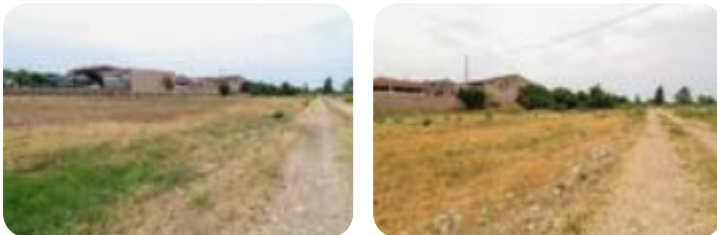

Rif.: 60616423

€ 650.000

Terreno in vendita

Lonato Del Garda, Via Rassica - Lonato

Tipologia:	terreno
Superficie:	mq 17.000 ca.
Sottotipologia:	terreno
Spese Annuie:	€ 0
Posti auto:	50

Questo immobile è esente da classe energetica

COSA SAPERE DEL TERRENO 17.000 MQ - Terreno Edificabile - Lonato del Garda **PARTICOLARITA' E DESCRIZIONE** Il lotto di terreno che proponiamo in vendita è collocato su strada di passaggio nel Comune di Lonato del Garda. La superficie totale del terreno è di circa 17.000 mq. Il comune ha assegnato all'area in oggetto le seguenti destinazioni urbanistiche: - Commerciale- Produttivo- Residenziale- Alberghiero. L'area in oggetto sorge a ridosso di una delle aree artigianali più conosciute del comune di Lonato ed è visibile anche percorrendo l'autostrada A4. Il casello autostradale di Desenzano del Garda dista pochi chilometri e tutta la zona è servita dalla tangenziale che collega le limitrofe province quali Mantova, Verona, Brescia e Cremona. **PER ULTERIORI INFORMAZIONI E SU POSSIBILITA' DI INTERVENTI EDILIZI RIVOLGERSI DIRETTAMENTE ALL'AGENZIA.** **UBICAZIONE E CONTESTO** L'immobile è situato in posizione strategica nella zona industriale di Lonato del Garda. Il comune è attraversato dall'autostrada A4 Milano-Venezia. Nel territorio comunale non sono presenti caselli, dato che il più vicino, quello di Desenzano del Garda, è situato nel territorio del comune omonimo nei pressi del confine con Lonato [...]