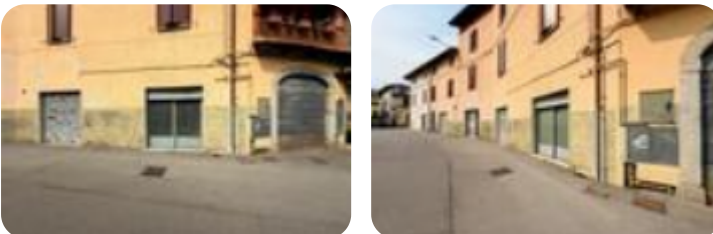

Rif.: 61234252

€ 39.000

Ufficio in vendita

Sabbio Chiese, Via Parrocchiale

Tipologia:	ufficio
Superficie:	mq 105 ca.
Locali:	4
Sottotipologia:	ufficio
Spese Annue:	€ 0

Questo immobile è esente da classe energetica

Proponiamo in vendita un locale ad uso direzionale sito in Via Parrocchiale nel comune di Sabbio Chiese. L'immobile necessita interventi di ristrutturazione. Superficie: la superficie complessiva del locale è pari a 105 mq, suddivisa in quattro ambienti. Servizi igienici: presente un servizio igienico. Impianti: impianto di riscaldamento e raffrescamento da ripristinare. Spese condominiali: assenti. La vendita non è soggetta a IVA. Il paese si trova al centro della Valle Sabbia, tra i comuni di Odolo e Vestone: questo favorevole posizionamento ed il buon reddito pro capite degli abitanti della zona ha consentito lo sviluppo di un buon tessuto commerciale formato principalmente da negozi tradizionali e da centri della moderna distribuzione. Il paese è vissuto e frequentato dai cittadini residenti ed è ugualmente visitato dagli abitanti delle località limitrofe per la quantità di servizi che offre.