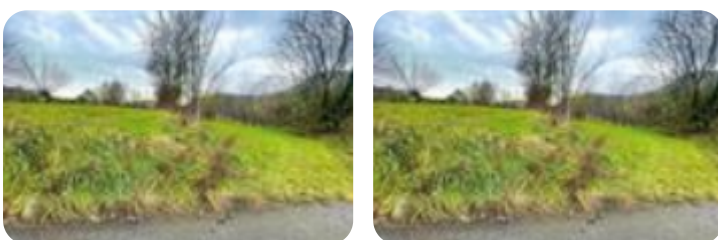

## Terreno in vendita

Gavardo, Via Tormini

<b>Tipologia:</b>	terreno
<b>Superficie:</b>	mq 8.820 ca.
<b>Sottotipologia:</b>	terreno
<b>Spese Annuie:</b>	€ 0

Questo immobile è esente da classe energetica

Terreno agricolo e bosco ceduo in vendita sito in Via Tormini nel comune di Gavardo Superficie: la superficie complessiva è di 8.820 mq Caratteristiche terreno: superficie di 4.020 mq- pianeggiante- non irriguo e non recintato- accesso da strada asfaltata Caratteristiche bosco ceduo: superficie di 4.800 mq- composto da legname di rubino intenso e fitto - accesso da strada sterrata Possibilità di acquistare anche le due porzioni separate: Terreno agricolo di 4.020 mq al prezzo di EURO 28.000 Bosco ceduo di 4.800 mq al prezzo di EURO 5.000