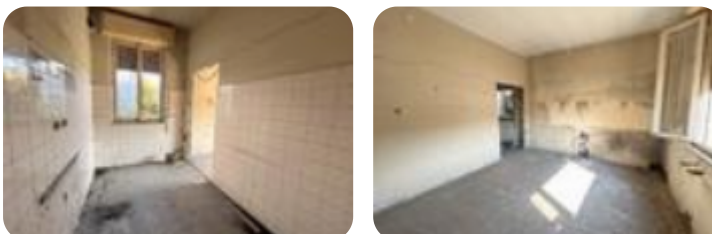

Rif.: 61211901

**€ 99.000**

**Porzione di bifamiliare in vendita**

**Carpenedolo, Via Umberto Treccani**

<b>Tipologia:</b>	ville
<b>Superficie:</b>	mq 90 ca.
<b>Locali:</b>	5
<b>Sottotipologia:</b>	porzione di bifamiliare
<b>Spese Annuie:</b>	€ 0
<b>Bagni:</b>	1
<b>Balconi:</b>	1
<b>Posti auto:</b>	2
<b>Piano:</b>	1

Questo immobile è esente da classe energetica

Nel cuore di Carpenedolo, comoda a tutti i servizi, vi proponiamo...Porzione di Bifamiliare da ristrutturare, disposta su più livelli e con spazio esterno di proprietà.L'immobile è composto al piano terra da ampio ingresso che ci conduce nella zona giorno in cui troviamo cucina e soggiorno separati, ma con la possibilità di creare un ampio open space.Al piano primo, a cui si accede tramite comoda scala interna, troviamo camere da letto di cui una matrimoniale, dotata di accesso su un piccolo balcone, una camera doppia e una camera singola.Completa l'immobile il cortile di proprietà.