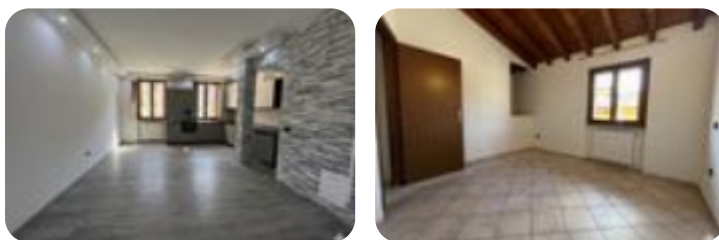

Rif.: 61210642

€ 149.000

Villa a schiera in vendita

San Gervasio Bresciano, Vicolo Curione Mattino

Tipologia:	ville
Superficie:	mq 72 ca.
Locali:	3
Sottotipologia:	villa a schiera
Bagni:	1
Piano:	2

Classe energetica: D

COSA SAPERE SULLA CASA: San Gervasio Bresciano - casa di corte trilocale su due livelli, con giardino. **UBICAZIONE E CONTESTO:** L'immobile è ubicato in tranquilla zona residenziale. Ricordiamo inoltre che il paese si trova a soli 7 Km dal paese di Verolanuova dov'è possibile trovare scuole materne, elementari, medie e superiori. Per coloro che ne avessero la necessita in centro al paese è possibile trovare una fermata dei Bus che collega Brescia-Cremona, oppure la stazione ferroviaria nel paese di Verolanuova. **PARTICOLARITA' E DESCRIZIONE:** Proponiamo in vendita una caratteristica casa di corte di tre locali, disposta su due livelli, ideale per chi cerca una soluzione accogliente e funzionale. Al piano terra si sviluppa la zona giorno, composta da cucina e soggiorno in ambiente unico, uno spazio pratico e ben organizzato, perfetto per la vita quotidiana. Salendo al primo piano troviamo la zona notte, con una camera matrimoniale, una camera singola e un bagno finestrato completo di doccia. All'esterno, sul fronte dell'abitazione, è presente un comodo giardino privato, ideale per momenti di relax all'aperto o per chi desidera uno spazio verde da personalizzare.--Ricerchiamo per la n [...]