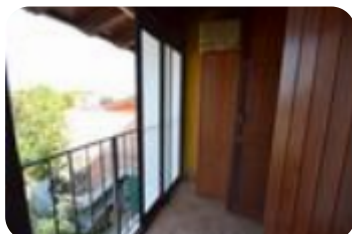

Rif.: 60895509

€ 158.000

Casa indipendente in vendita

San Gervasio Bresciano, Via papa giovanni XXIII

Tipologia:	rustici / cascine / case
Superficie:	mq 140 ca.
Sottotipologia:	casa indipendente
Bagni:	3
Terrazzi:	1
Balconi:	1
Box:	2
Posti auto:	2
Piano:	1

Questo immobile è esente da classe energetica

OSA SAPERE SULLA CASA: San Gervasio Bresciano - Villa a schiera centrale con doppio box auto. UBICAZIONE E CONTESTO: L'immobile è ubicato in tranquilla zona residenziale. Ricordiamo inoltre che il paese si trova a soli 7 Km dal paese di Verolanuova dov'è possibile trovare scuole materne, elementari, medie e superiori. Per coloro che ne avessero la necessità in centro al paese è possibile trovare una fermata dei Bus che collega Brescia-Cremona, oppure la stazione ferroviaria nel paese di Verolanuova. PARTICOLARITA' E DESCRIZIONE: Questa villetta a schiera si distingue per il suo design moderno e la sua funzionalità su più livelli. Al piano terra, si trova uno spazioso ambiente unico che unisce la cucina e il soggiorno, creando un'atmosfera conviviale e accogliente. La cucina è moderna e attrezzata con elettrodomestici di alta qualità. Dal soggiorno, si accede direttamente alla terrazza, un luogo perfetto per godersi momenti di relax all'aperto. Il piano terra include anche un bagno finestrato con doccia, che aggiunge praticità e comfort alla vita quotidiana. Salendo al primo