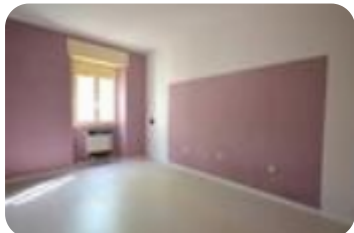

Rif.: 60881908

€ 159.000

Casa indipendente in vendita

San Gervasio Bresciano, Via Vecchia Parrocchia

Tipologia:	rustici / cascine / case
Superficie:	mq 220 ca.
Locali:	4
Sottotipologia:	casa indipendente
Bagni:	2
Box:	2
Posti auto:	2
Piano:	2

Classe energetica: **G**

Prestazione energetica: 520,78 kW h/m² anno

COSA SAPERE SULLA CASA: San Gervasio Bresciano - Terratetto quadrilocale con giardino privato e due box auto. **UBICAZIONE E CONTESTO:** L'immobile è ubicato in tranquilla zona residenziale. Ricordiamo inoltre che il paese si trova a soli 7 Km dal paese di Verolanuova dov'è possibile trovare scuole materne, elementari, medie e superiori. Per coloro che ne avessero la necessità in centro al paese è possibile trovare una fermata dei Bus che collega Brescia-Cremona, oppure la stazione ferroviaria nel paese di Verolanuova. **PARTICOLARITA' E DESCRIZIONE:** Questo terratetto è situato in una zona tranquilla e residenziale, ideale per famiglie o per chi desidera godere di un ambiente sereno e accogliente. L'immobile si sviluppa su due livelli, offrendo spazi ben distribuiti e confortevoli per la vita quotidiana. Al piano terra, l'ingresso conduce direttamente alla cucina, luminosa e funzionale. Accanto alla cucina si trova il soggiorno, un ambiente accogliente e spazioso dove trascorrere piacevoli momenti in compagnia familiare o con gli amici. Il bagno finestrato è dotato di una comoda doccia, ideale per il relax dopo una lunga giornata, e offre