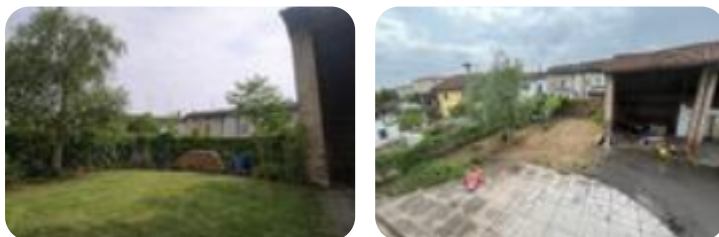

### Casa indipendente in vendita Gottolengo, via cerreto

<b>Tipologia:</b>	rustici / cascine / case
<b>Superficie:</b>	mq 150 ca.
<b>Locali:</b>	4
<b>Sottotipologia:</b>	casa indipendente
<b>Bagni:</b>	1
<b>Terrazzi:</b>	1
<b>Posti auto:</b>	3
<b>Piano:</b>	2

Classe energetica: **G**

EP globale non rinnovabile: 350.00 kW h/m<sup>2</sup> anno

EP globale rinnovabile: 45.00 kW h/m<sup>2</sup> anno

EP invernale del fabbricato: 😞

EP estiva del fabbricato: 😊

Gottolengo: Casa indipendente su due livelli in completa riservatezza vicina al centro del paese. La casa offre a piano terra un ampio ingresso con cucina abitabile e separata dal soggiorno che è molto luminoso. Una spaziosa cantina con lavanderia a piano interrato. Il primo piano è composto dal disimpegno che porta alle due camere da letto, di qui una spaziosa camera matrimoniale, e una camera singola, bagno con vasca e una comoda loggia. Sottotetto adibito a ripostiglio. All'esterno dell'abitazione vi è un grande cortile con giardino esclusivo, un porticato utilizzabile come posto auto coperto.